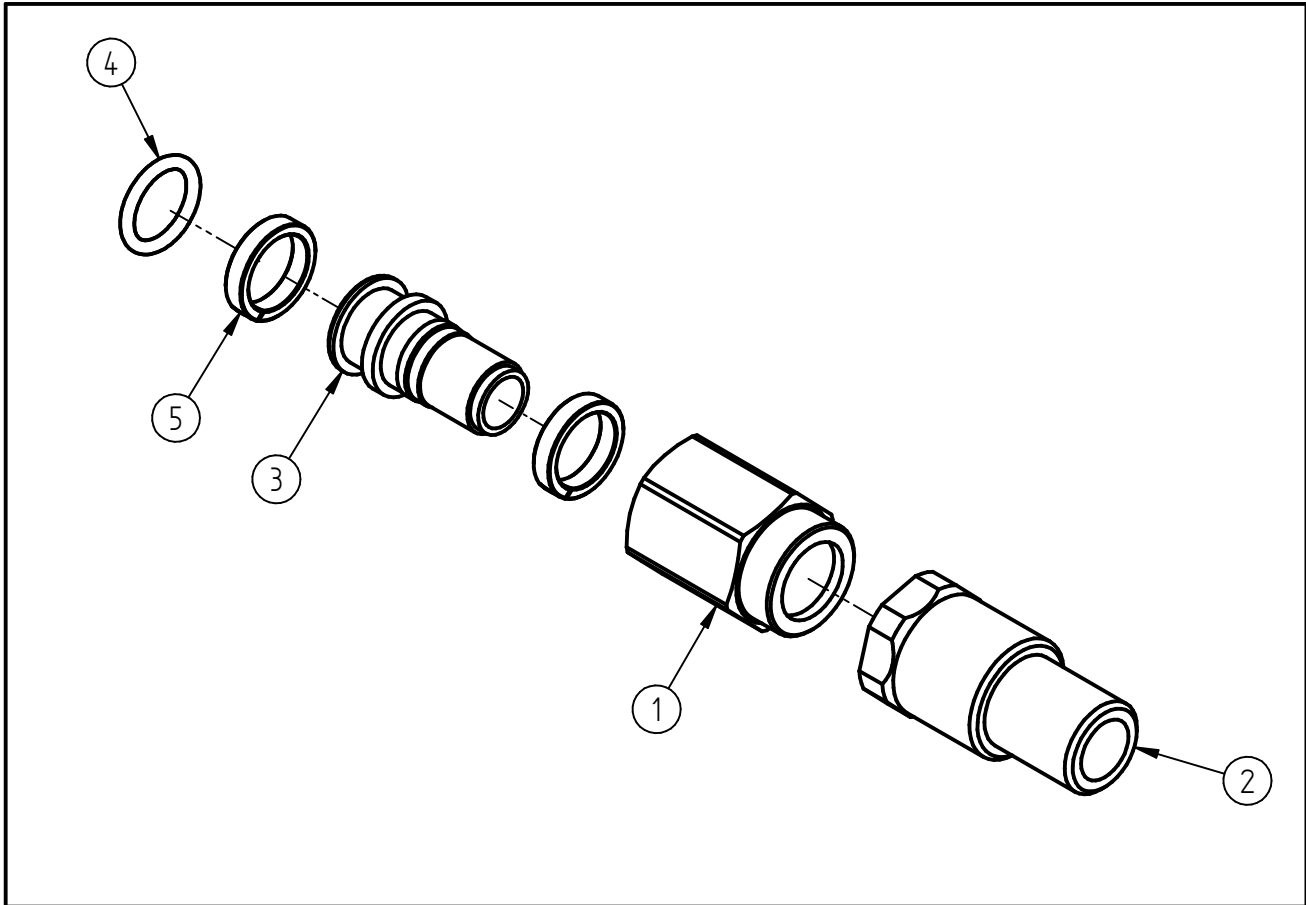

Ersatzteilzeichnung  
 Drehgelenk ST-340  
 Artikel-Nr. 200340050

Pos.	Artikelnummer	Benennung
1	040001895	Drehstück G1/2 IG ST-340
2	040001855	Anschlußstück G1/4 IG ST-340
3	040000522	Verbindungsstück Swivel ST-340
4	050000550	O-Ring 14x2,5 NBR 70 Shore
5	050000933	Gleitr. 14,7x18,8h7x4 PTFE/Br.