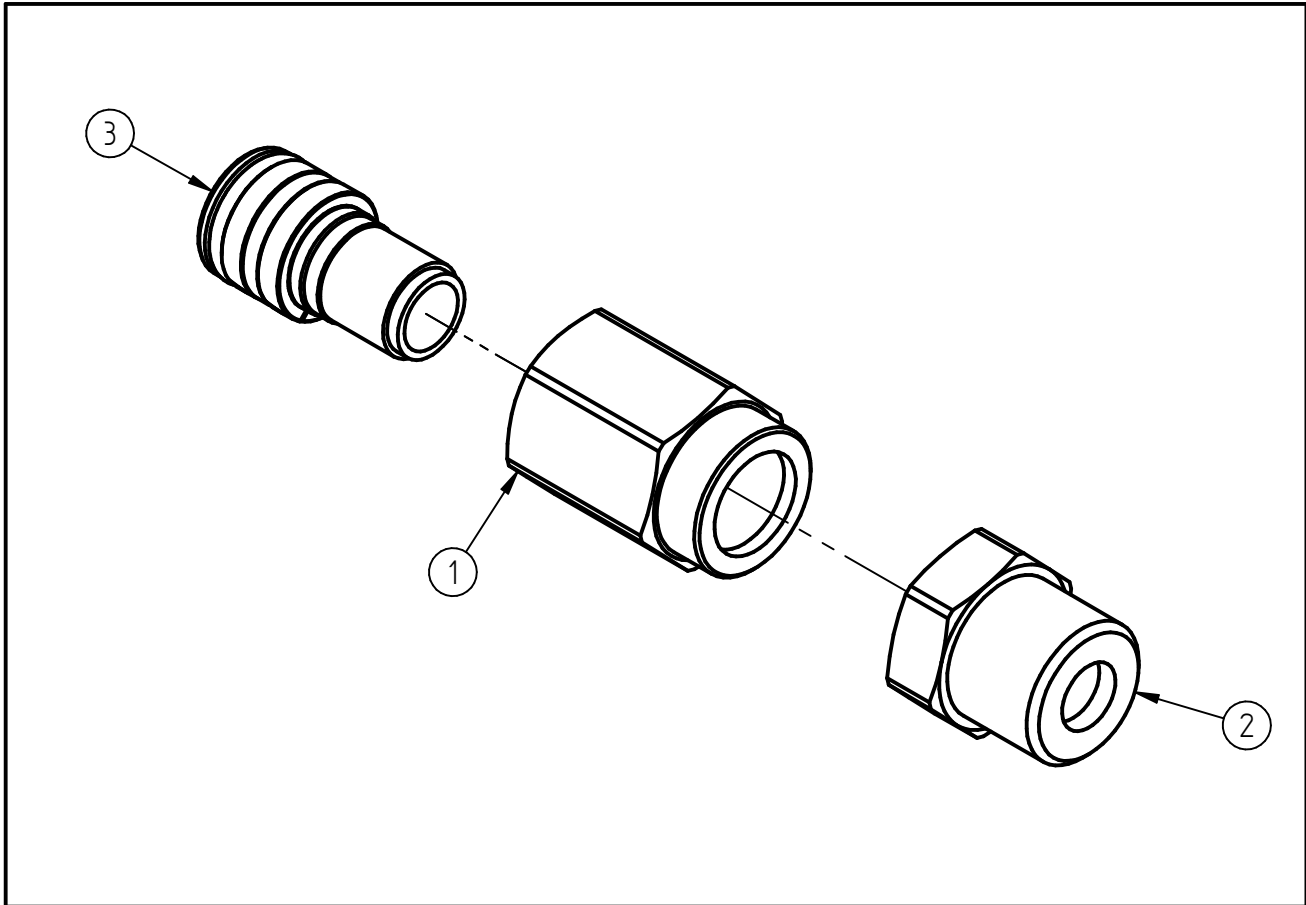

Ersatzteilzeichnung
 Drehgelenk ST-340
 Artikel-Nr. 200340010

Pos.	Artikelnummer	Benennung
1	040001895	Drehstück G1/2 IG ST-340
2	040001875	Anschlußstück G1/2 AG ST-340
3	200340100	Repair-Kit "Swivel" ST-340