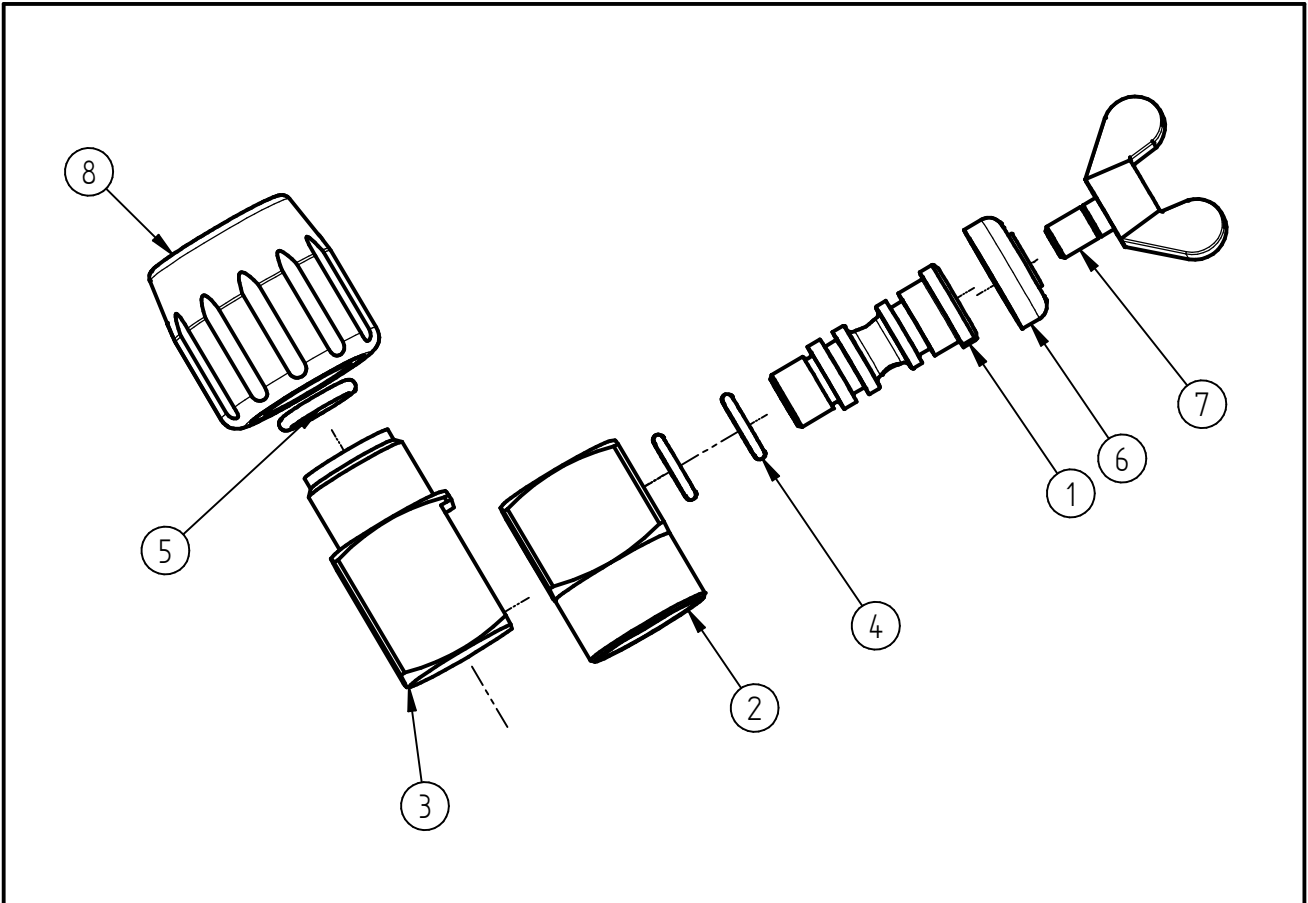

Spare Parts

Swivelling nozzle holder ST-330

Item-No. 200330521

Pos.	Item-No.	Description
1	040003042	Hollow screw ST-330
2	040003059	Connection part M18x1,5fm.Kärcher
3	040003051	Connection part M18x1,5 male
4	050001142	O-ring 8,73x1,78 HNBR90
5	050000125	O-ring 10x2,2 NBR 70 Shore
6	040004043	clamping washer
7	040000984	Wing srew DIN 316 M6x10 SS
8	010000045	Coupling nut protection

Repair-Kits

Pos.	Item-No.	Description	Pos.	Item-No.	Description
.					