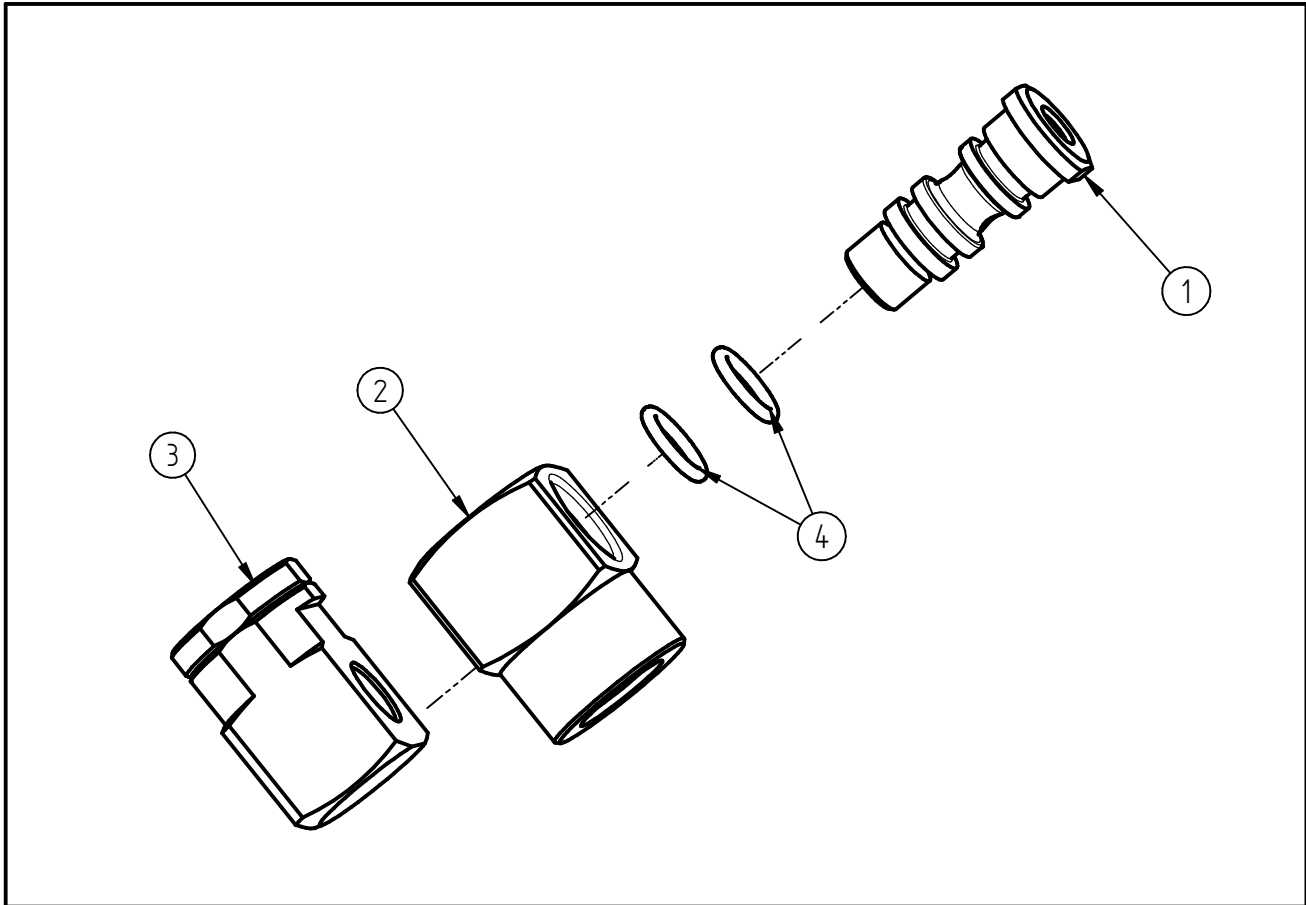

Spare Parts

Swivelling nozzle holder ST-330

Item-No. 200330500

Pos.	Item-No.	Description
1	040003042	Hollow screw ST-330
2	040003060	Connection part G1/4 female
3	040003050	Nozzle holder 1/4" NPT female
4	050001142	O-ring 8,73x1,78 HNBR90

Repair-Kits

Pos.	Item-No.	Description	Pos.	Item-No.	Description
•					