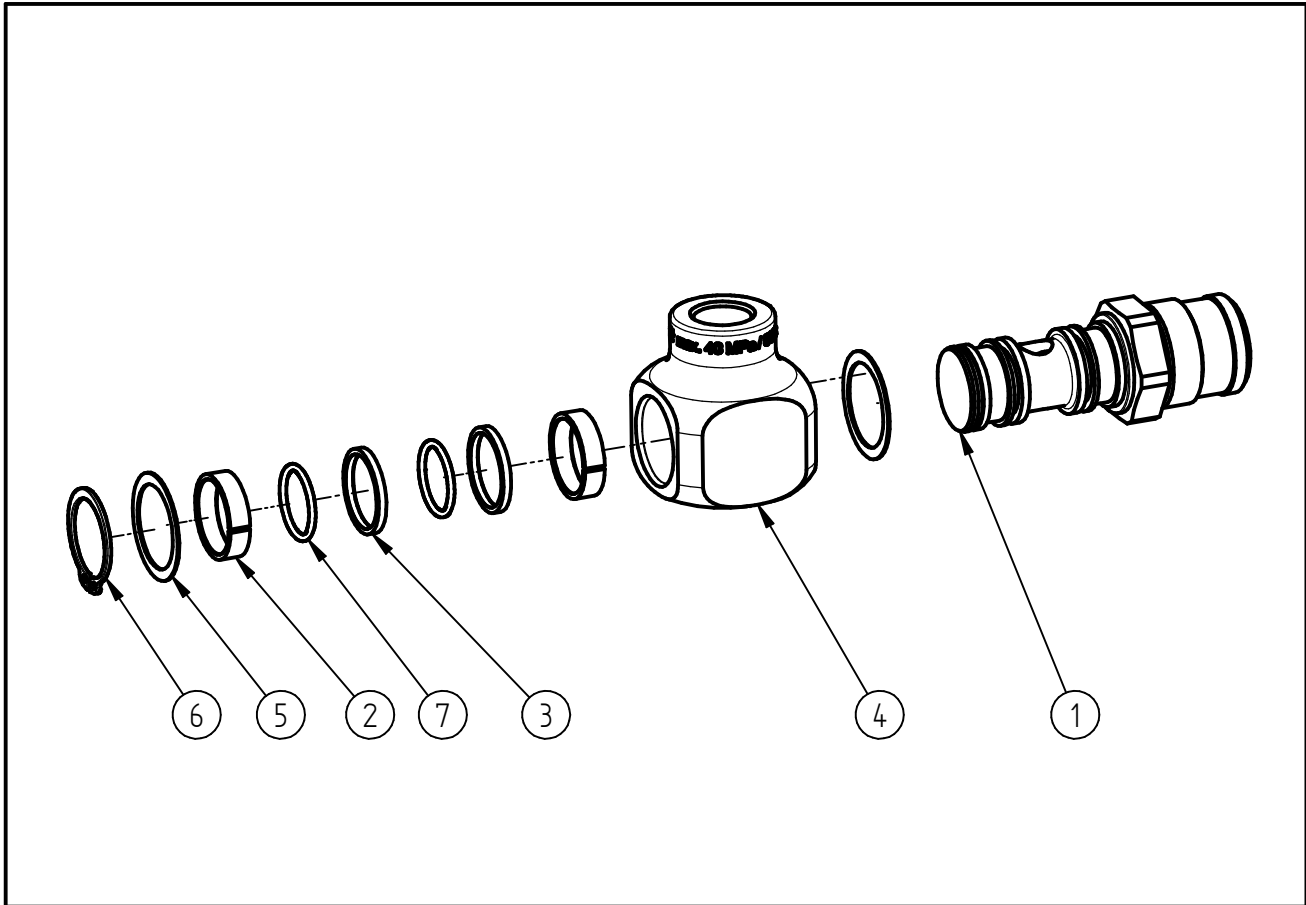

Spare Parts  
**Elbow swivel ST-322**  
 Item-No. 200322525

Pos.	Item-No.	Description
1	040003083	Hollow screw M28x1,25 fm
2	050002410	Piston ring 20x23x5,7
3	050000865	Glide seal ring rot. 23x18,1x2,2
4	040003062	Adapter ST-322 G3/8 female
5	040001635	Distance plate 22,9x29x0,5
6	040001658	Locking ring
7	050002420	O-ring 17,17x1,78 FEPM 75Sh.Aflas