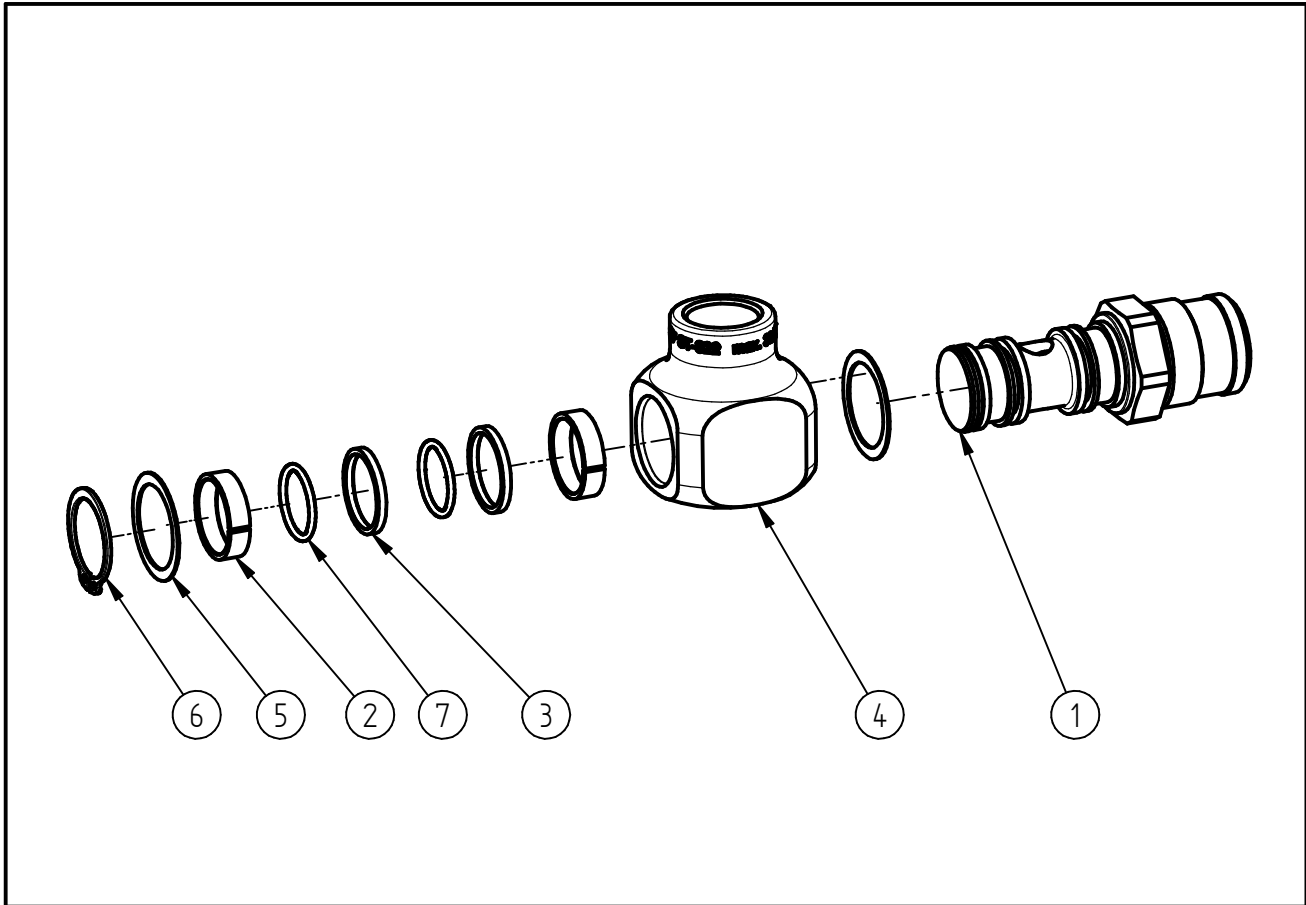

Spare Parts
Elbow swivel ST-322
 Item-No. 200322523

Pos.	Item-No.	Description
1	040003083	Hollow screw M28x1,25 fm
2	050002410	Piston ring 20x23x5,7
3	050000865	Glide seal ring rot. 23x18,1x2,2
4	040003063	Adapter ST-322 G1/2 female
5	040001635	Distance plate 22,9x29x0,5
6	040001658	Locking ring
7	050002420	O-ring 17,17x1,78 FEPM 75Sh.Aflas