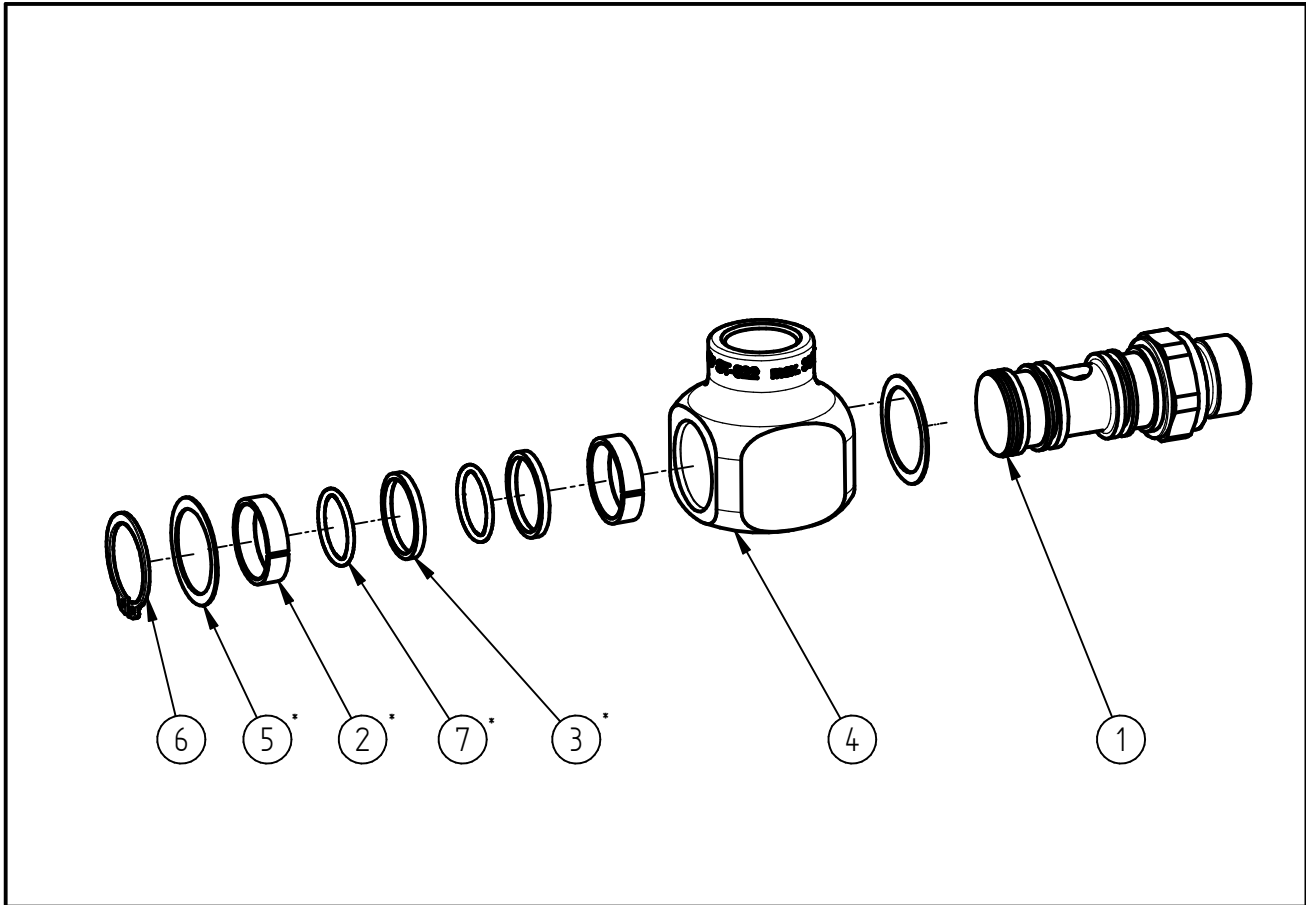

Spare Parts
Elbow swivel ST-322
 Item-No. 200322522

Pos.	Item-No.	Description
1	040003084	Hollow screw ST-322 G1/2 w. shoulder
2	050002410	Piston ring 20x23x5,7
3	050000865	Glide seal ring rot. 23x18,1x2,2
4	040003063	Adapter ST-322 G1/2 female
5	040001635	Distance plate 22,9x29x0,5
6	040001658	Locking ring
7	050002420	O-ring 17,17x1,78 FEPM 75Sh.Aflas

Repair-Kits

Pos.	Item-No.	Description	Pos.	Item-No.	Description
*	200322490	Repair-Kit ST-322			