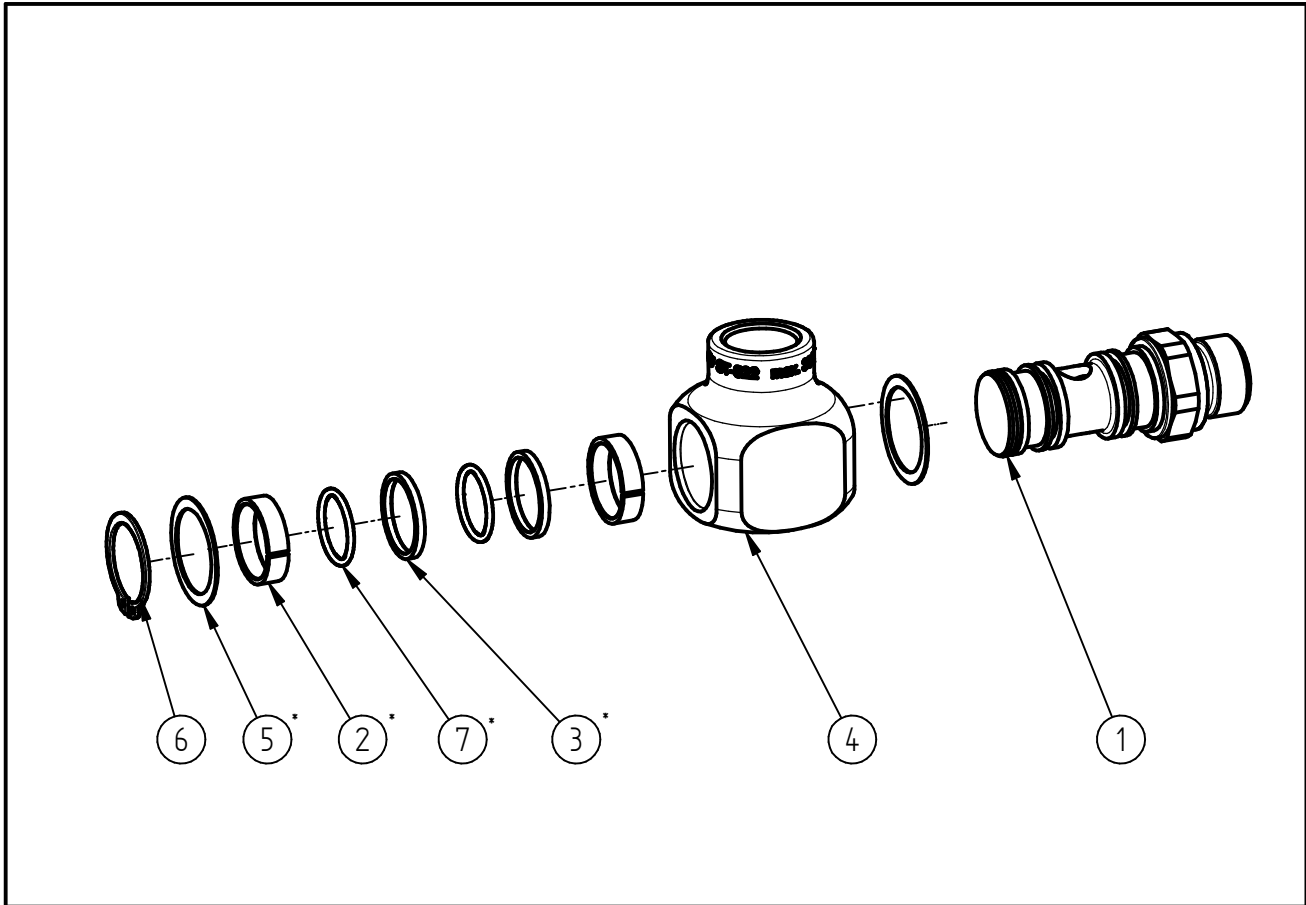

Ersatzteilzeichnung  
**Winkeldrehgelenk ST-322**  
 Artikel-Nr. 200322522

Pos.	Artikelnummer	Benennung
1	040003084	Hohlschraube ST-322 G1/2 Schu.
2	050002410	Kolbenring 20x23x5,7
3	050000865	Roto-Gleitring 23x18,1x2,2
4	040003063	Anschlußstück ST-322 G1/2 IG
5	040001635	Distanzscheibe 22,9x29x0,5
6	040001658	Sicherungsring DIN471 23x1,2
7	050002420	O-Ring 17,17x1,78 FEPM 75Sh.Aflas

### Repair-Kits

Pos.	Artikelnummer	Benennung	Pos.	Artikelnummer	Benennung
*	200322490	Repair-Kit ST-322			