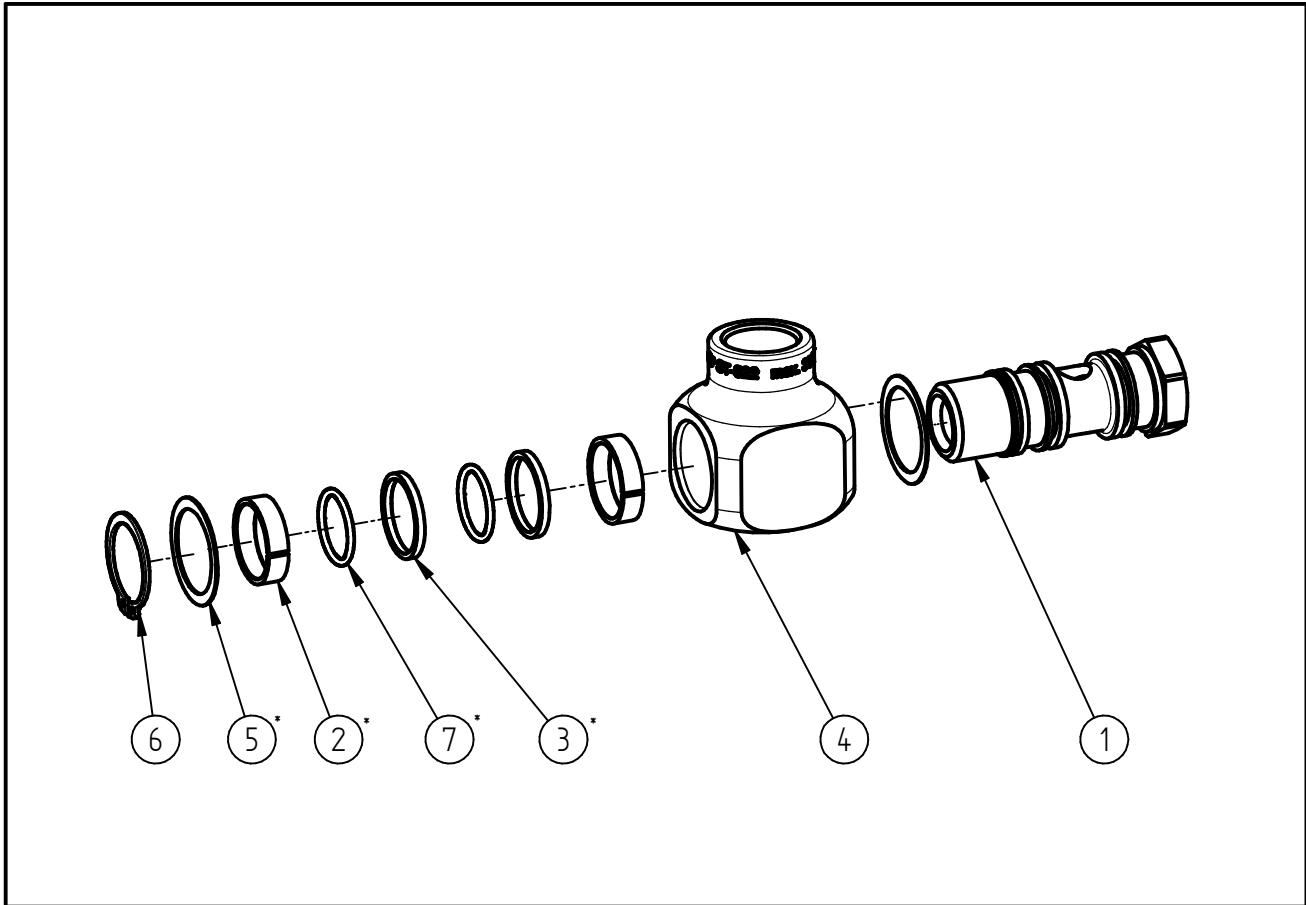

Spare Parts  
**Elbow swivel ST-322**  
 Item-No. 200322520

Pos.	Item-No.	Description
1	040003088	Hollow screw ST-322 G1/2 male
2	050002410	Piston ring 20x23x5,7
3	050000865	Glide seal ring rot. 23x18,1x2,2
4	040003063	Adapter ST-322 G1/2 female
5	040001635	Distance plate 22,9x29x0,5
6	040001658	Locking ring
7	050002420	O-ring 17,17x1,78 FEPM 75Sh.Aflas

### Repair-Kits

Pos.	Item-No.	Description	Pos.	Item-No.	Description
*	200322490	Repair-Kit ST-322			