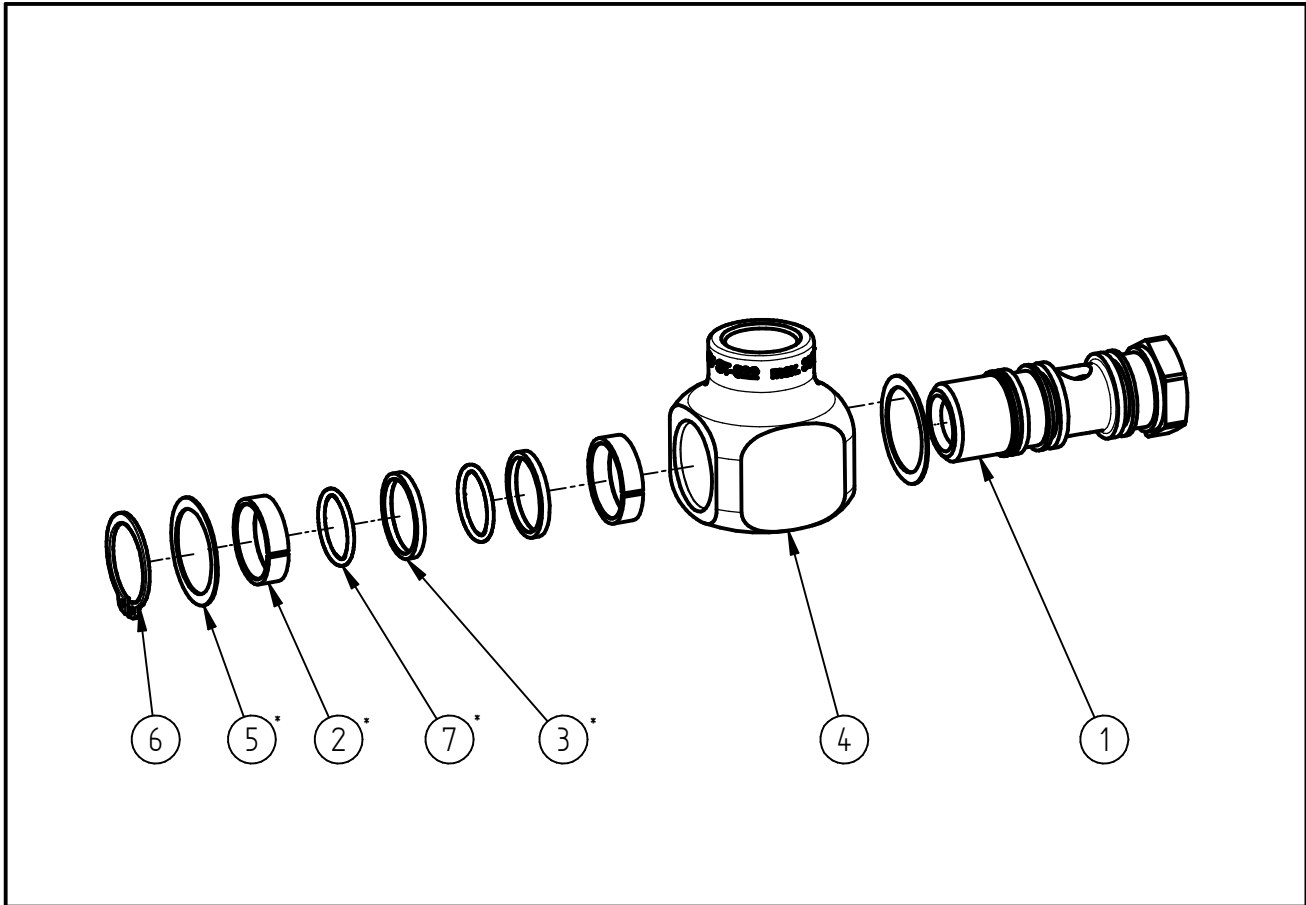

Ersatzteilzeichnung
Winkeldrehgelenk ST-322
 Artikel-Nr. 200322520

Pos.	Artikelnummer	Benennung
1	040003088	Hohlschraube ST-322 G1/2AG
2	050002410	Kolbenring 20x23x5,7
3	050000865	Roto-Gleitring 23x18,1x2,2
4	040003063	Anschlußstück ST-322 G1/2 IG
5	040001635	Distanzscheibe 22,9x29x0,5
6	040001658	Sicherungsring DIN471 23x1,2
7	050002420	O-Ring 17,17x1,78 FEPM 75Sh.Aflas

Repair-Kits

Pos.	Artikelnummer	Benennung	Pos.	Artikelnummer	Benennung
*	200322490	Repair-Kit ST-322			