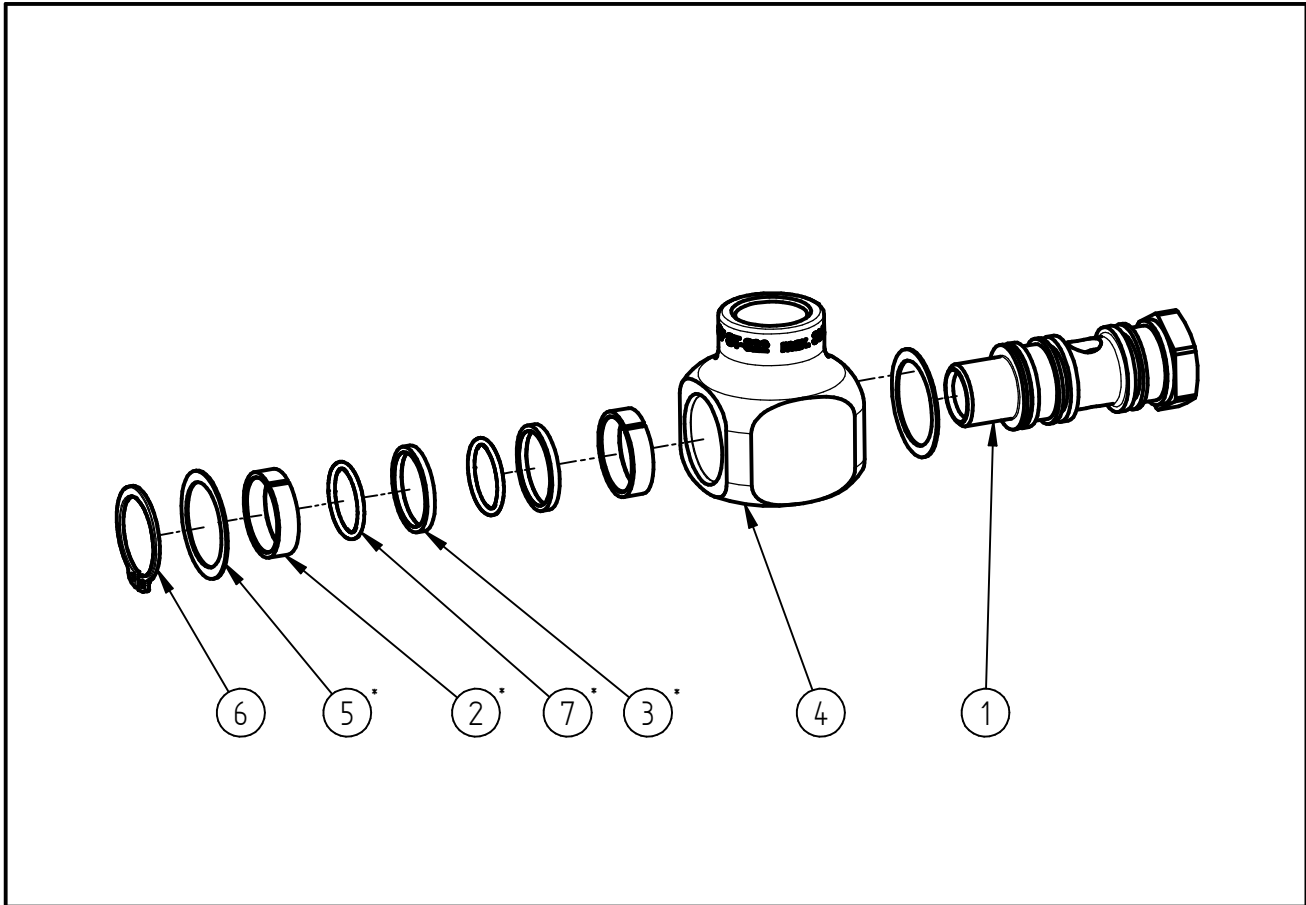

Spare Parts
Elbow swivel ST-322
 Item-No. 200322510

Pos.	Item-No.	Description
1	040003085	Hollow screw ST-322 G3/8 male
2	050002410	Piston ring 20x23x5,7
3	050000865	Glide seal ring rot. 23x18,1x2,2
4	040003063	Adapter ST-322 G1/2 female
5	040001635	Distance plate 22,9x29x0,5
6	040001658	Locking ring
7	050002420	O-ring 17,17x1,78 FEPM 75Sh.Aflas

Repair-Kits

Pos.	Item-No.	Description	Pos.	Item-No.	Description
*	200322490	Repair-Kit ST-322			