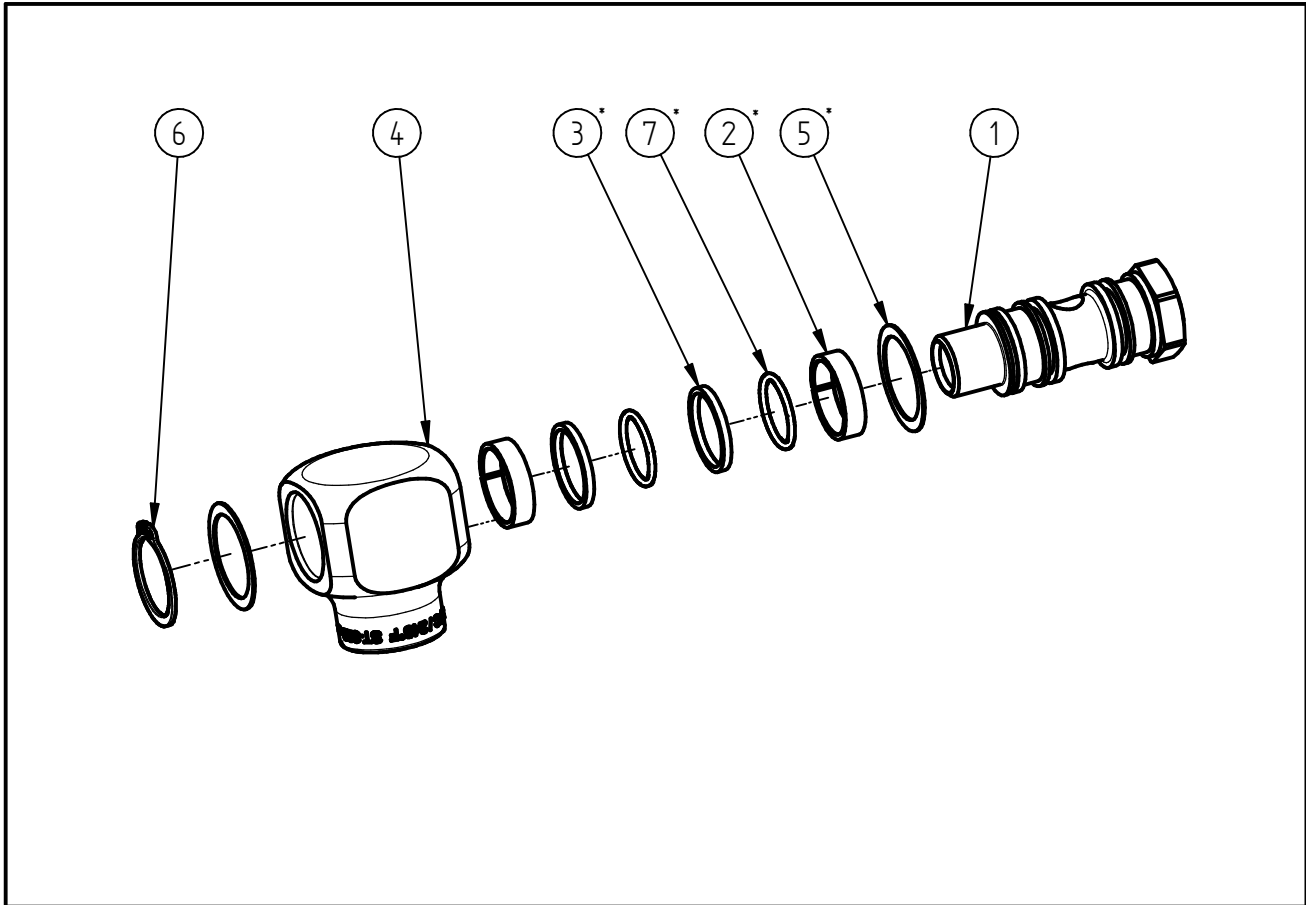

Ersatzteilzeichnung
Winkeldrehgelenk ST-322
 Artikel-Nr. 200322500

Pos.	Artikelnummer	Benennung
1	040003085	Hohlschraube ST-322 G3/8AG
2	050002410	Kolbenring 20x23x5,7
3	050000865	Roto-Gleitring 23x18,1x2,2
4	040003062	Anschlußstück ST-322 G3/8 IG
5	040001635	Distanzscheibe 22,9x29x0,5
6	040001658	Sicherungsring DIN471 23x1,2
7	050002420	O-Ring 17,17x1,78 FEPM 75Sh.Aflas

Repair-Kits

Pos.	Artikelnummer	Benennung	Pos.	Artikelnummer	Benennung
*	200322490	Repair-Kit			