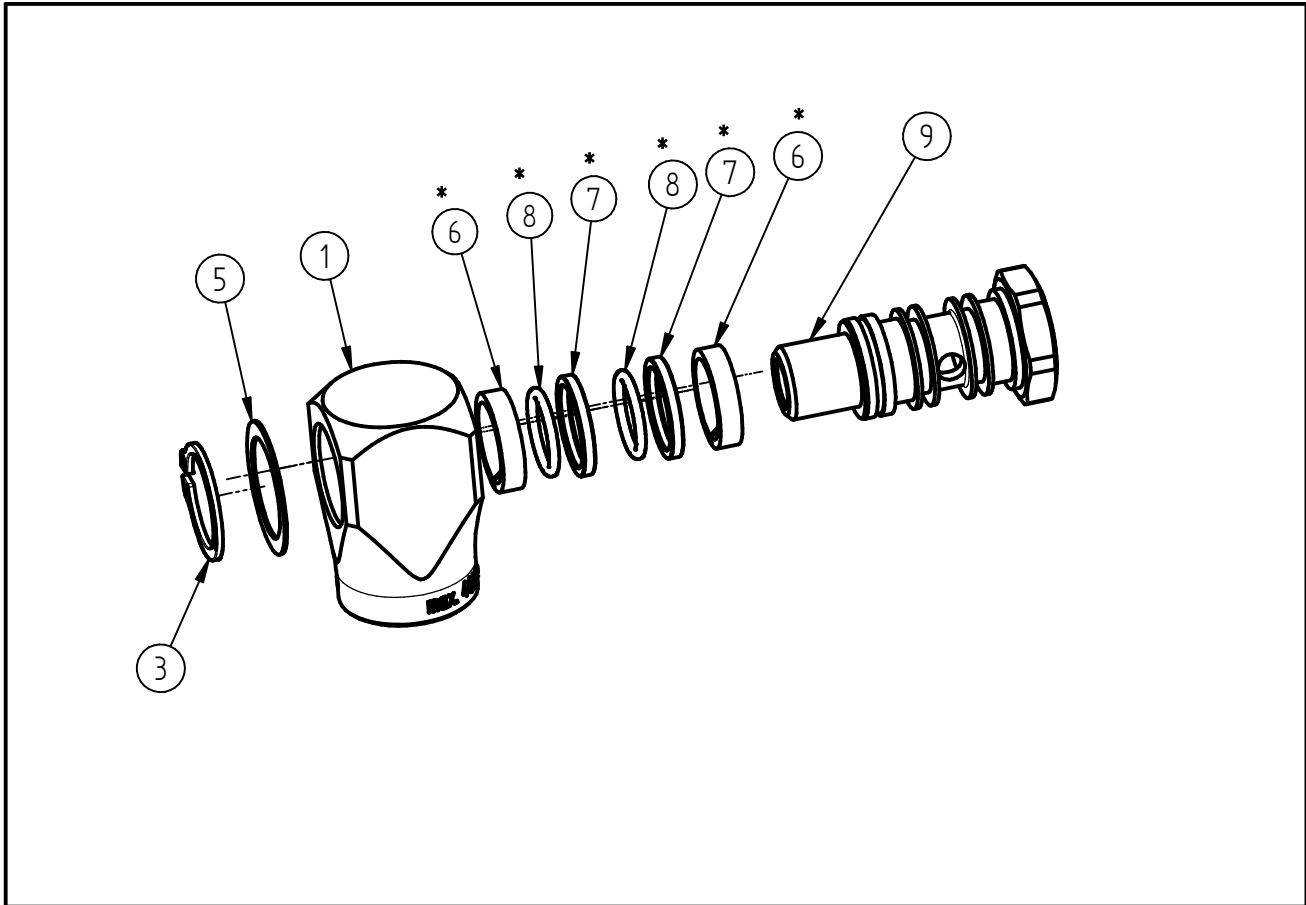

Spare Parts  
**Elbow swivel ST-320**  
 Item-No. 200320550

Pos.	Artikelnummer	Benennung
1	040003066	Anschlussstück ST-320 G1/4 IG
3	040001655	Sicherungsr. DIN471-A2 18x1,2
5	040001625	Distanzscheibe 18,2x2,8x0,5
6	050002400	Stützring 14,55x1,65x4 PVDF
7	050000855	Gleitring PTFE/Kohle 13,1x18x2
8	050000330	O-Ring 12,42x1,78 NBR 70 Shore
9	040003076	Hohlschraube ST-320 G1/4 AG

### Repair-Kits

Pos.	Item-No.	Description	Pos.	Item-No.	Description
*	200320490	Repair-Kit			