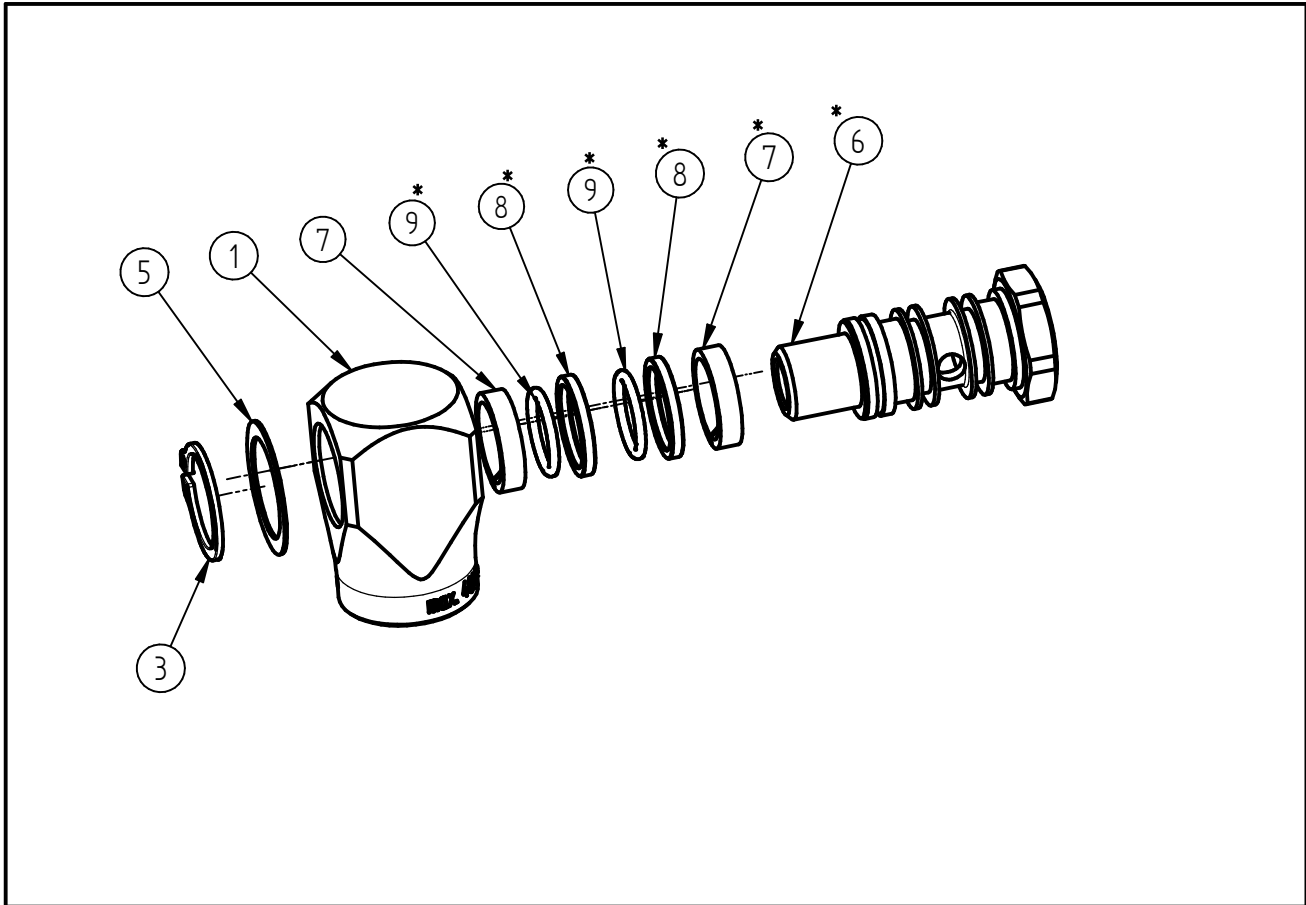

Ersatzteilzeichnung
Winkeldrehgelenk ST-320
 Artikel-Nr. 200320550

Pos.	Artikelnummer	Benennung
1	040003066	Anschlussstück ST-320 G1/4 IG
3	040001655	Sicherrungsring DIN471-A2 18x1,2
5	040001625	Distanzscheibe 18,2x2,8x0,5
6	040003076	Hohlschraube ST-320 G1/4 AG
7	050002400	Stützring 14,55x1,65x4 PVDF
8	050000855	Gleitring PTFE/Kohle 13,1x18x2
9	050000330	O-Ring 12,42x1,78 NBR 70 Shore

Repair-Kits

Pos.	Artikelnummer	Benennung	Pos.	Artikelnummer	Benennung
*	200320490	Repair-Kit			