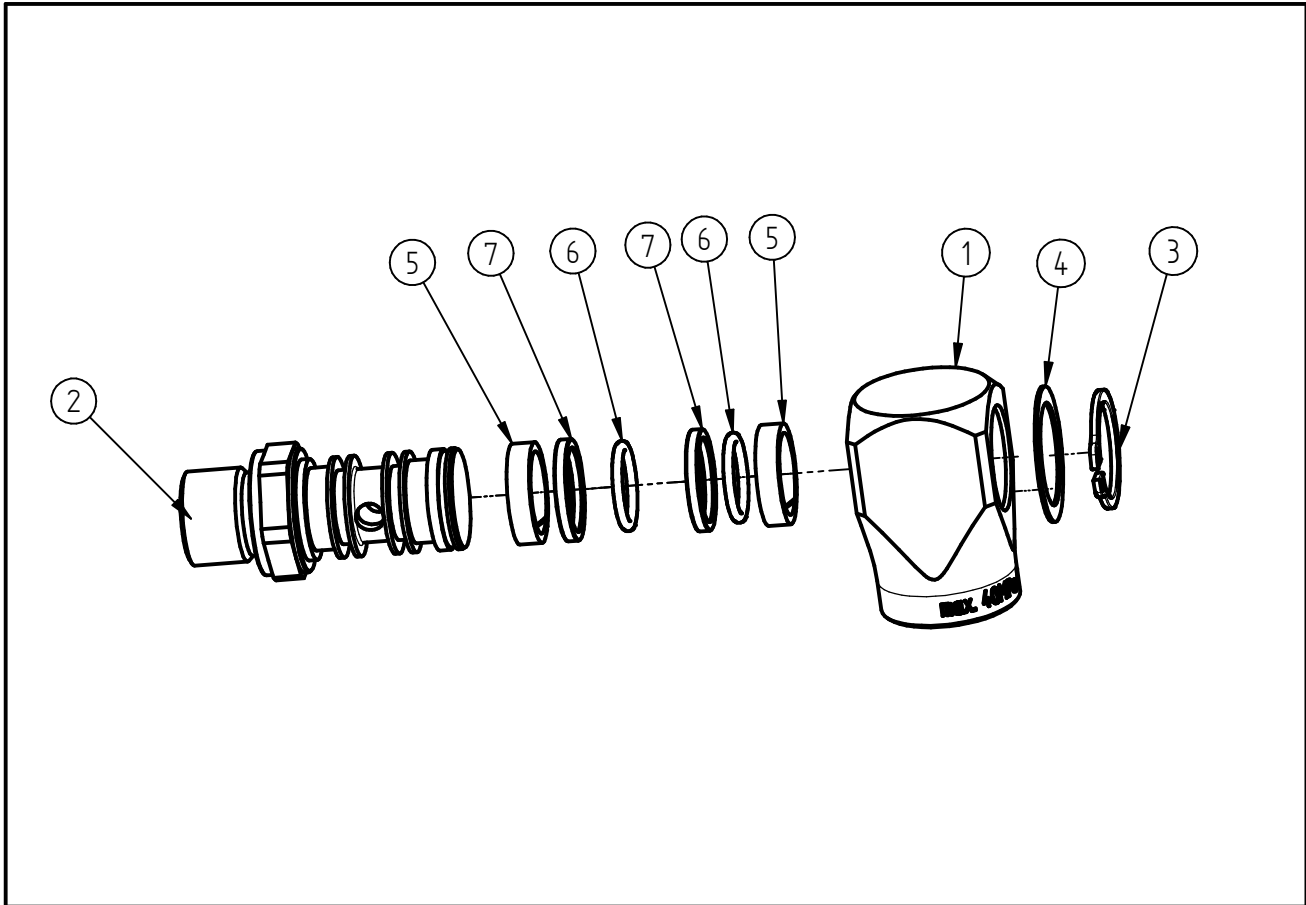

Spare Parts  
**Elbow swivel ST-320**  
 Item-No. 200320502

Pos.	Item-No.	Description
1	040003065	Adapter ST-320 G3/8 female
2	040003074	Hollow screw ST-320 G3/8 male
3	040001655	Locking ring DIN 471 A18x1,2 A2
4	040001625	Distance plate 18,2x2,8x0,5
5	050002400	Back-up ring 14,55x1,65x4
6	050000330	O-ring 12,42x1,78
7	050000855	Sliding ring 13,1x18x2