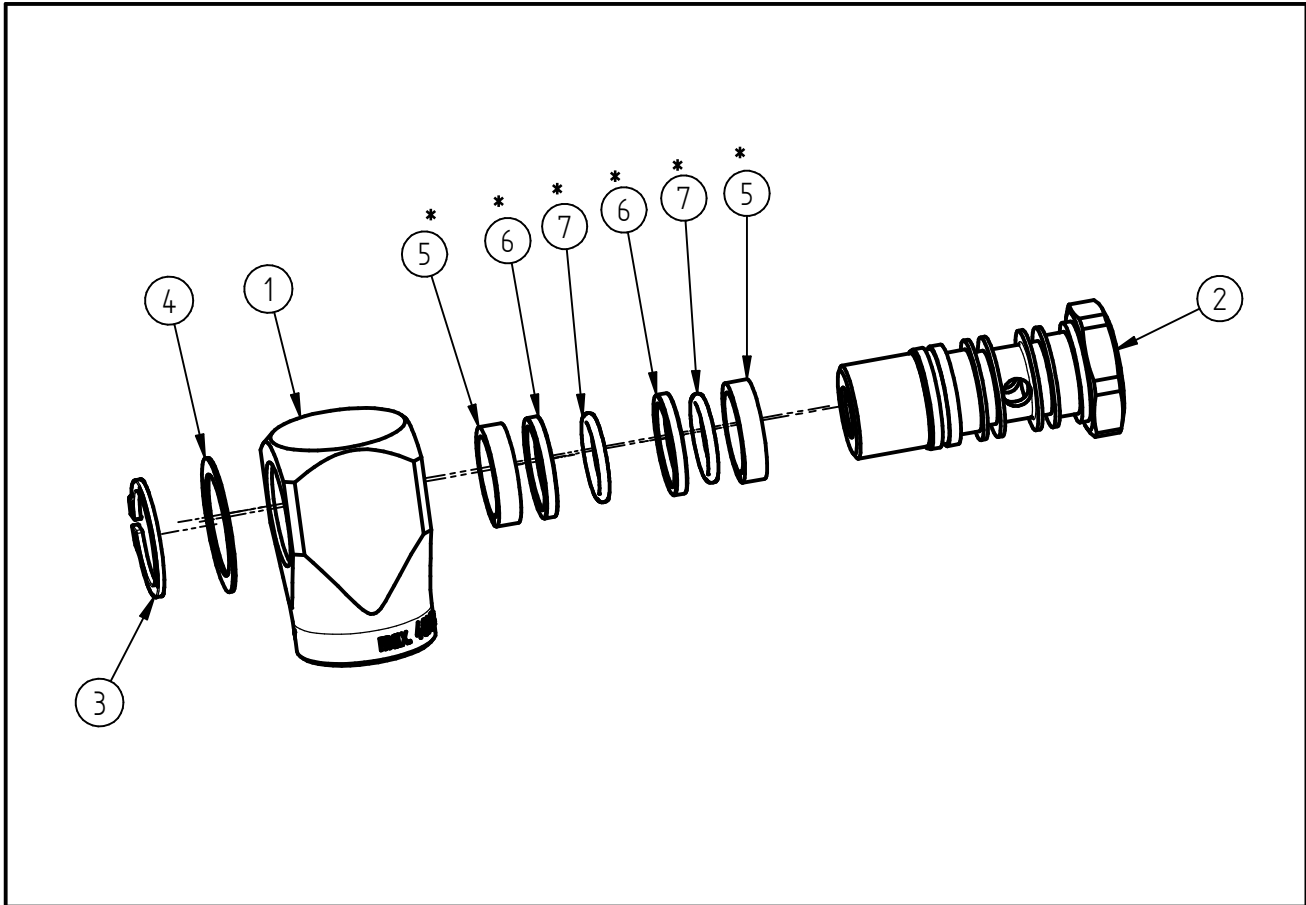

Spare Parts
Elbow swivel ST-320
 Item-No. 200320500

Pos.	Item-No.	Description
1	040003065	Adapter ST-320 G3/8 female
2	040003075	Hollow screw ST-320 G3/8 male
3	040001655	Locking ring DIN 471 A18x1,2 A2
4	040001625	Distance plate 18,2x2,8x0,5
5	050002400	Back-up ring 14,55x1,65x4
6	050000855	Sliding ring 13,1x18x2
7	050000330	O-ring 12,42x1,78

Repair-Kits

Pos.	Item-No.	Description	Pos.	Item-No.	Description
*	200320490	Repair-Kit			