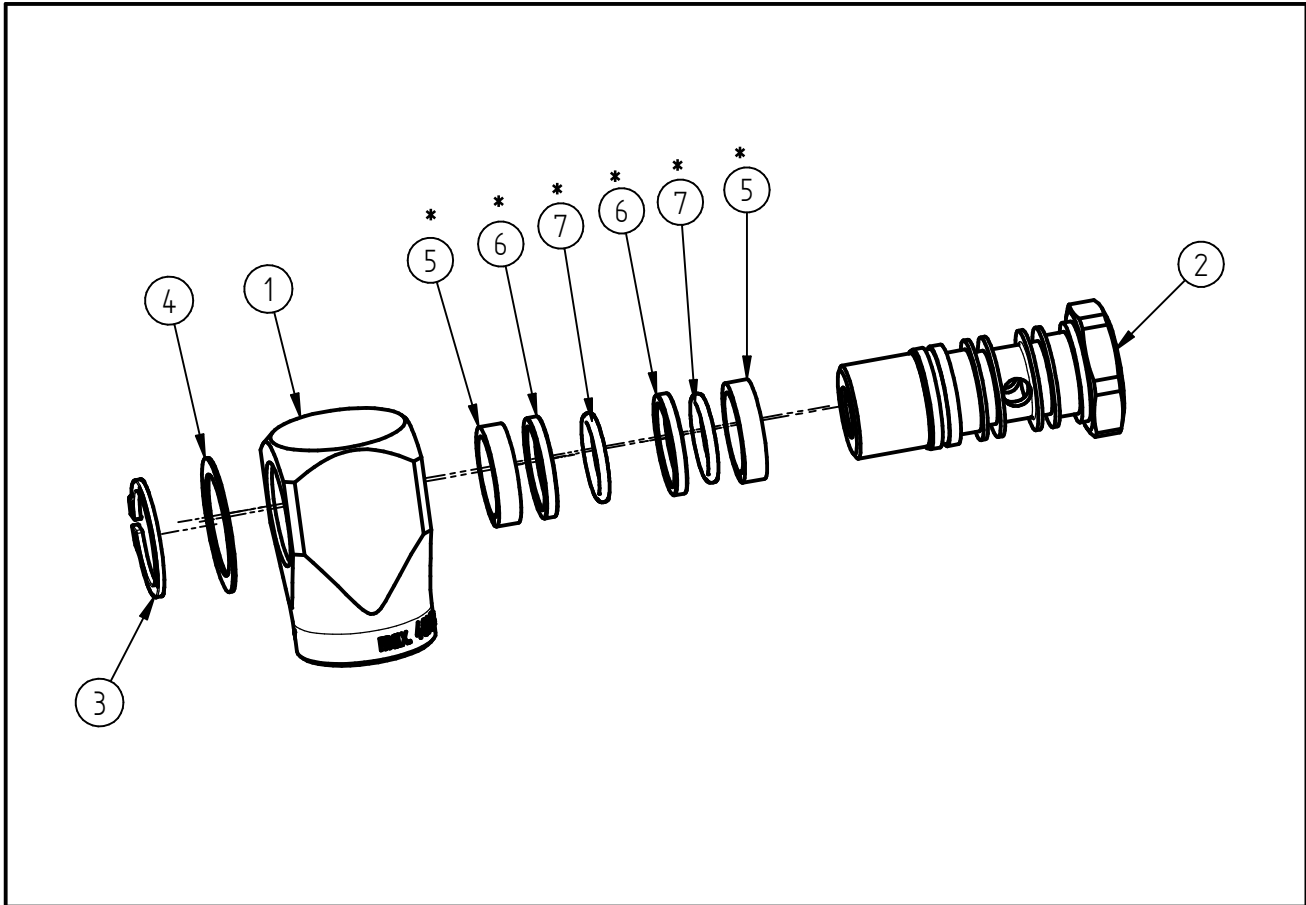

Ersatzteilzeichnung  
**Winkeldrehgelenk ST-320**  
 Artikel-Nr. 200320500

Pos.	Artikelnummer	Benennung
1	040003065	Anschlußstück ST-320 G3/8 IG
2	040003075	Hohlschraube ST-320 G3/8AG
3	040001655	Sicherungsr. DIN471-A2 18x1,2
4	040001625	Distanzscheibe 18,2x2,8x0,5
5	050002400	Stützring 14,55x1,65x4 PVDF
6	050000855	Gleitring PTFE/Kohle 13,1x18x2
7	050000330	O-Ring 12,42x1,78 NBR 70 Shore

**Repair-Kits**

Pos.	Artikelnummer	Benennung	Pos.	Artikelnummer	Benennung
*	200320490	Repair-Kit			