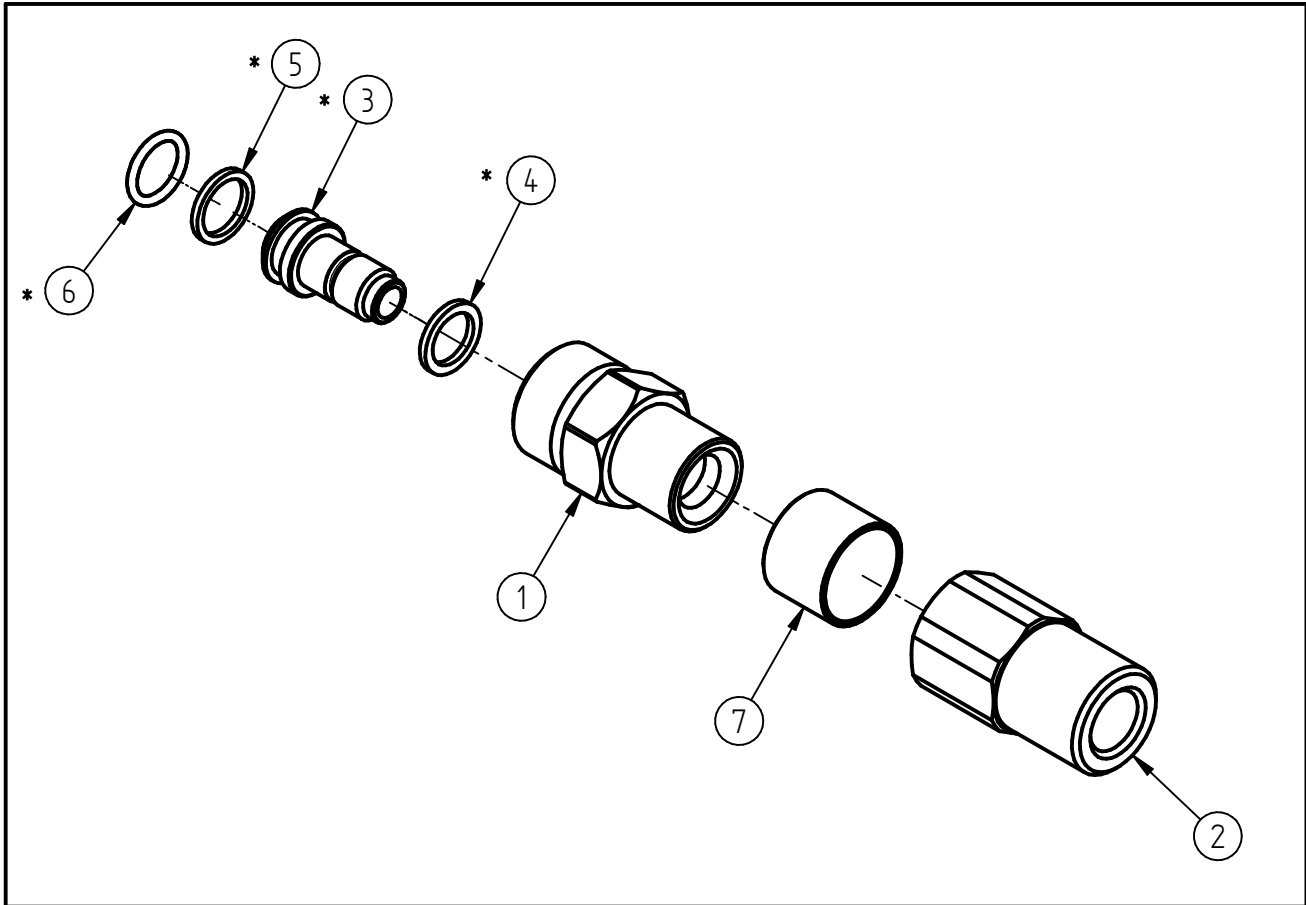

Spare Parts
Swivel ST-311
Item-No. 200311060

Pos.	Item-No.	Description
1	040003202	Inlet nut M22x1,5 male swivel
2	040001815	Connection part G1/4 female ST-311
3	040000520	Connection piece swivel ST-301
4	050000411	Back-up ring 10,2x13,9x1,4
5	050000409	Back-up ring 11,1x14x1,4
6	050000305	O-ring 10,82x1,78
7	020008610	Slide bearing

## Repair-Kits

Pos.	Item-No.	Description	Pos.	Item-No.	Description
*	200300100	Repair-Kit			