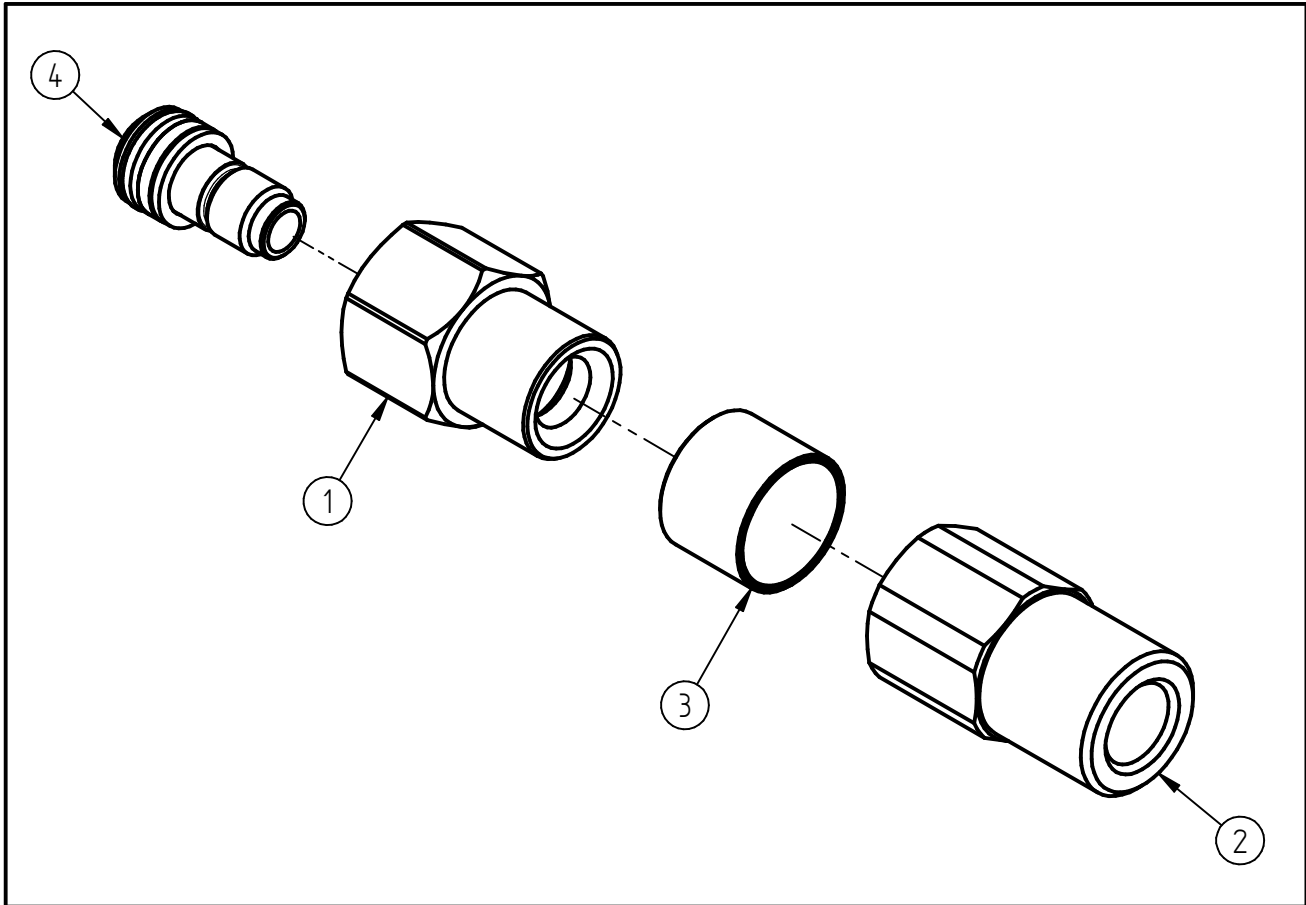

Ersatzteilzeichnung
 Drehgelenk ST-311
 Artikel-Nr. 200311050

Pos.	Artikelnummer	Benennung
1	040001805	Drehstück G3/8 IG ST-301
2	040001815	Anschlussstück G1/4 IG ST-311
3	020008610	Gleitlager Swivel
4	200300100	Repair-Kit Swivel ST-300