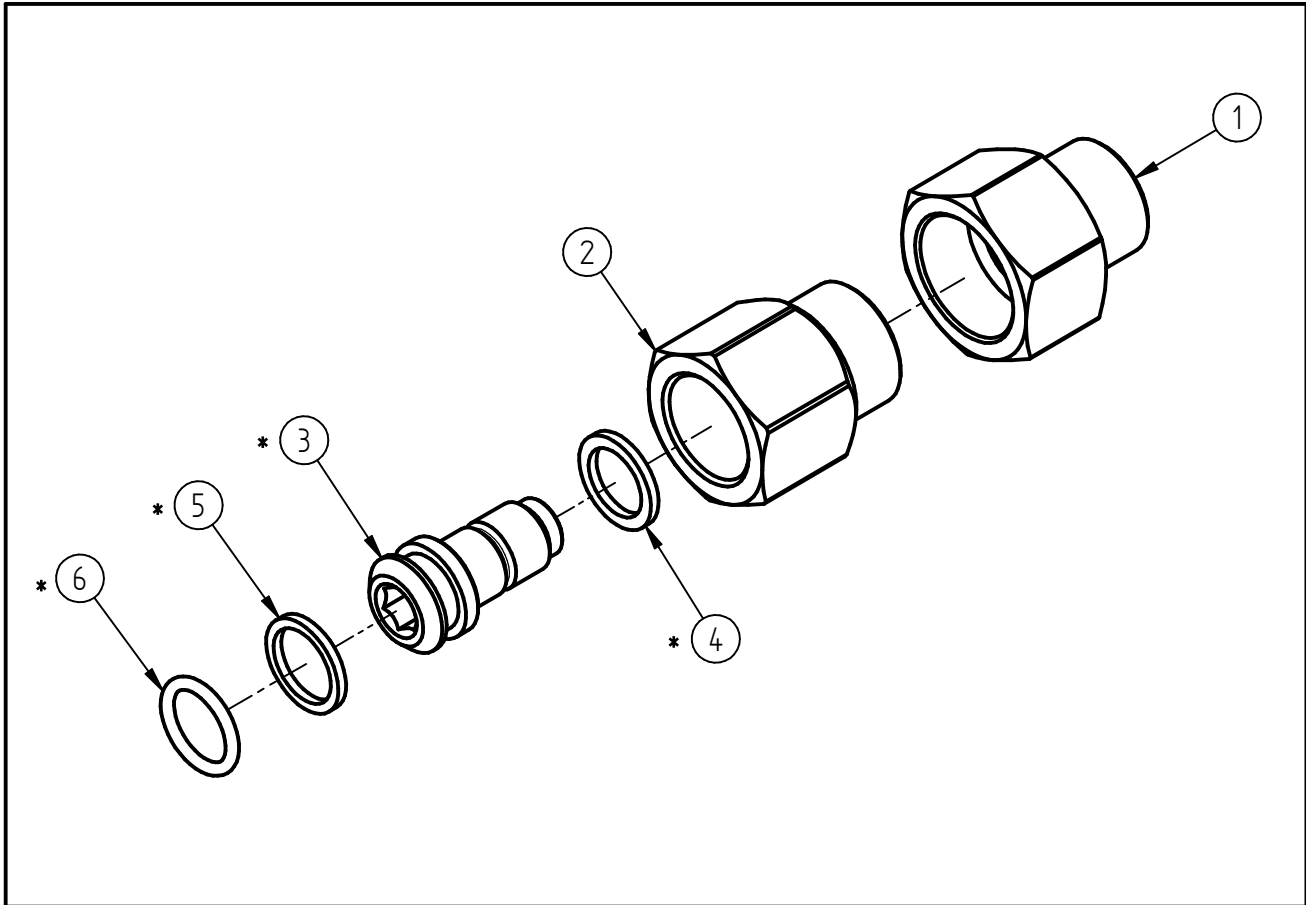

Spare Parts
Swivel ST-310
 Item-No. 200310010

Pos.	Item-No.	Description
1	040001860	Connection part G3/8 male ST-310
2	040001880	Swivel G3/8 female St-310
3	040000520	Connection piece swivel ST-301
4	050000411	Back-up ring 10,2x13,9x1,4
5	050000409	Back-up ring 11,1x14x1,4
6	050000305	O-ring 10,82x1,78

Repair-Kits

Pos.	Item-No.	Description	Pos.	Item-No.	Description
*	200300100	Repair-Kit			