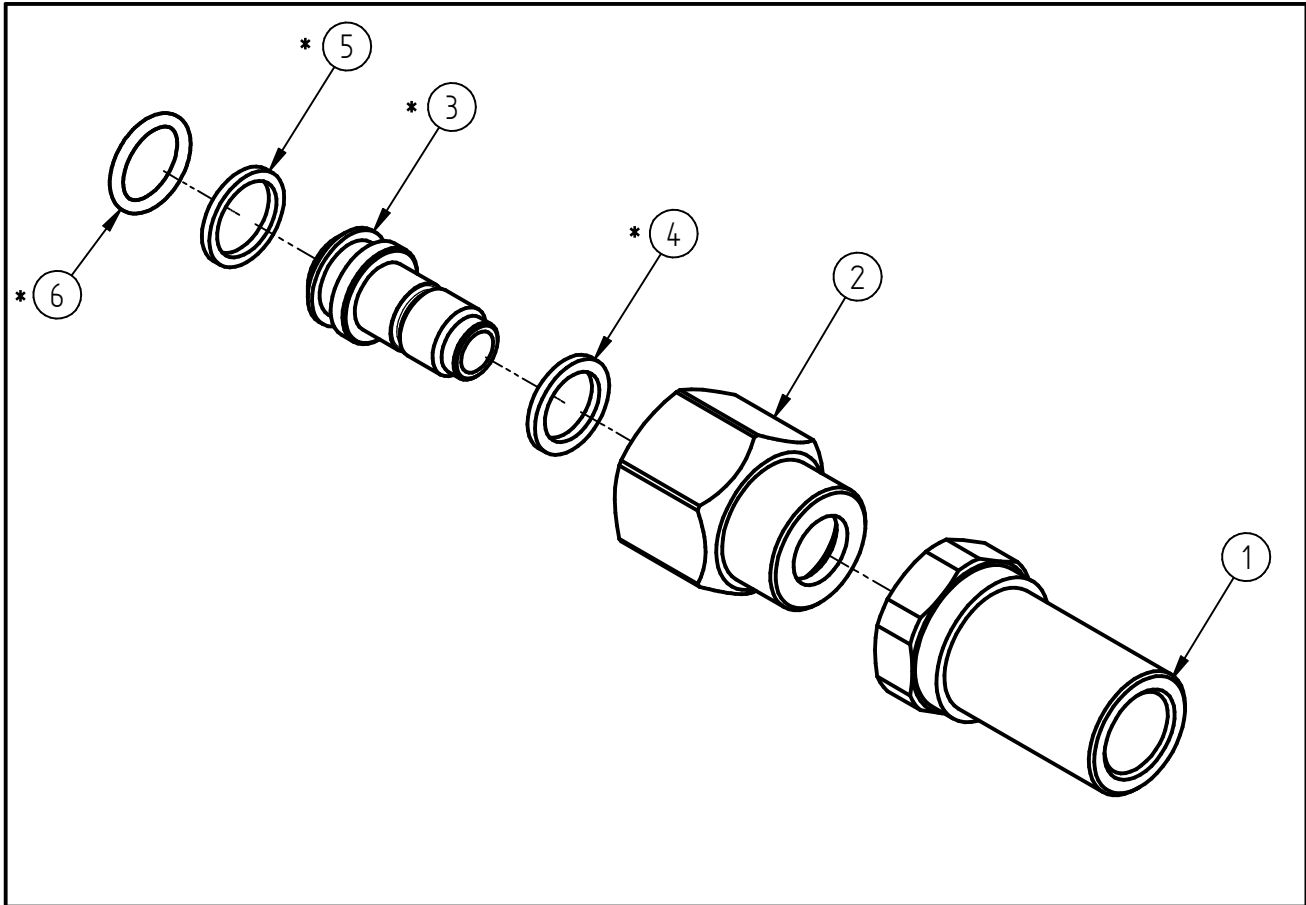

Spare Parts  
**Swivel ST-310**  
 Item-No. 200310000

Pos.	Item-No.	Description
1	040001850	Connection part G1/4 IG female ST-310
2	040001880	Swivel G3/8 female St-310
3	040000520	Connection piece swivel ST-301
4	050000411	Back-up ring 10,2x13,9x1,4
5	050000409	Back-up ring 11,1x14x1,4
6	050000305	O-ring 10,82x1,78

### Repair-Kits

Pos.	Item-No.	Description	Pos.	Item-No.	Description
*	200300100	Repair-Kit			