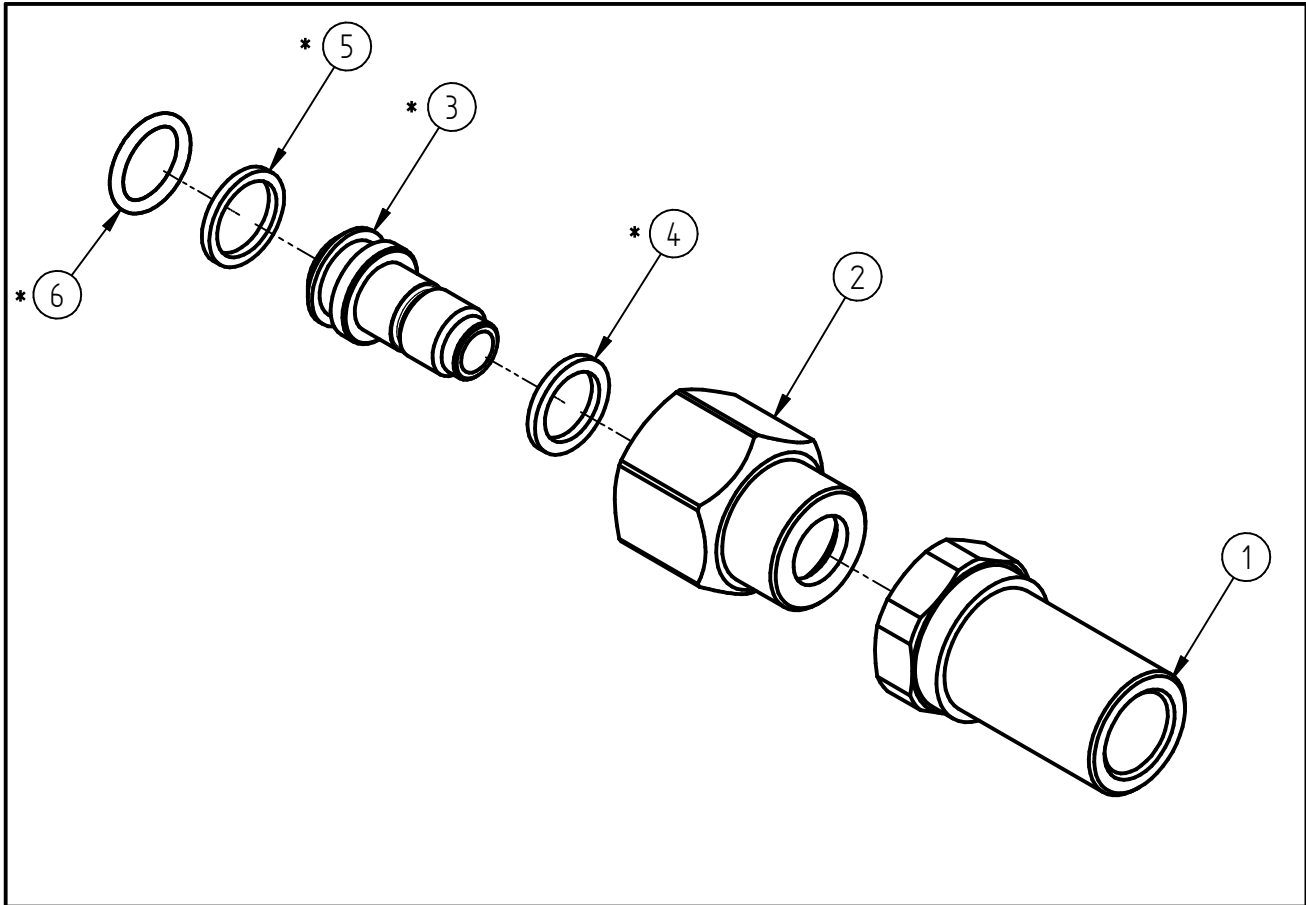

Ersatzteilzeichnung
 Drehgelenk ST-310
 Artikel-Nr. 200310000

Pos.	Artikelnummer	Benennung
1	040001850	Anschlußstück G1/4 IG ST-310
2	040001880	Drehstück G3/8 IG ST-310
3	040000520	Verbindungsstück Swivel
4	050000411	Stützring 10,2x13,9x1,4 PTFE/B
5	050000409	Stützring 11,1x14x1,4 PTFE/Bro
6	050000305	O-Ring 10,82x1,78 HNBR 90Shore

Repair-Kits

Pos.	Artikelnummer	Benennung	Pos.	Artikelnummer	Benennung
*	200300100	Repair-Kit			