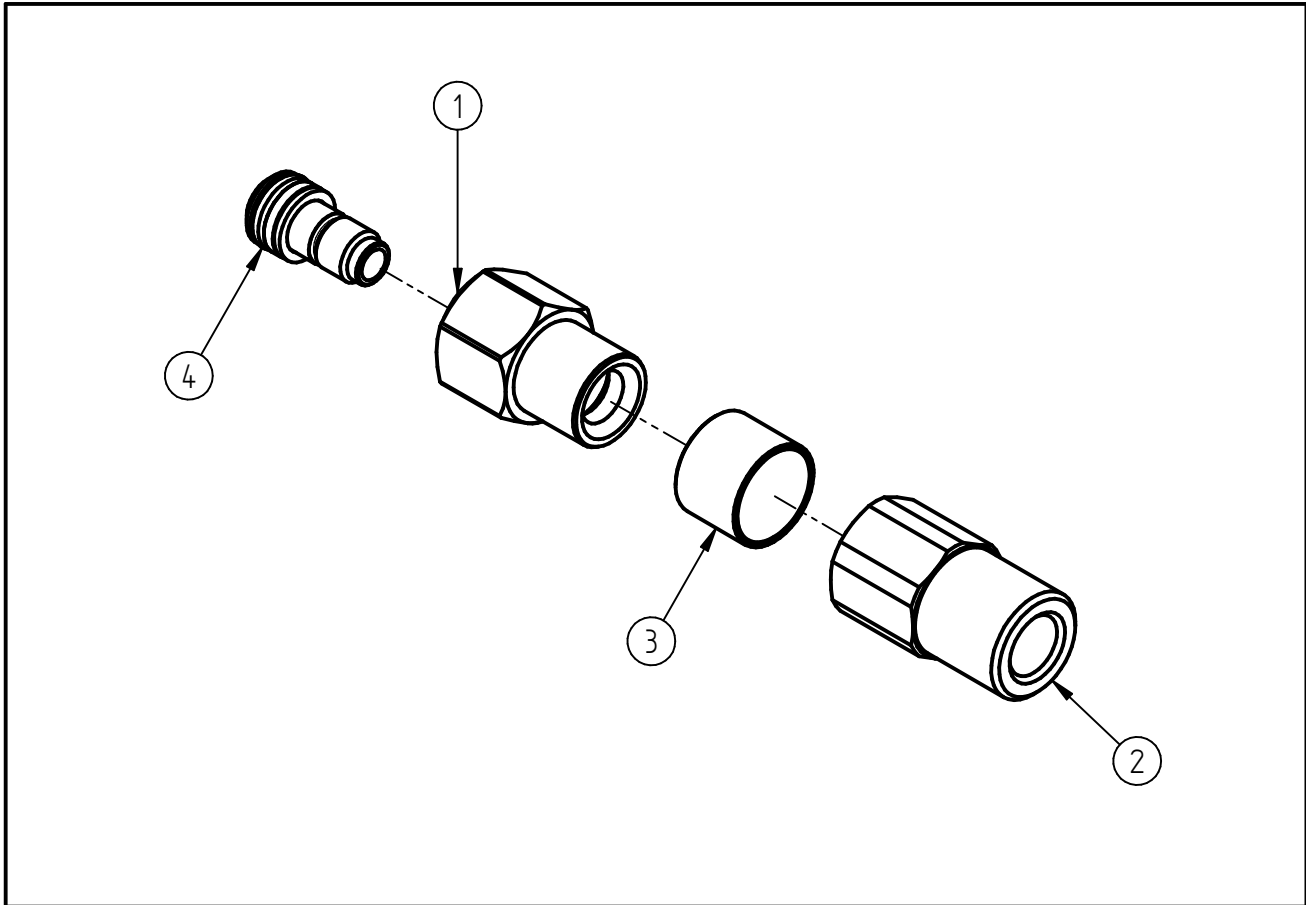

Spare Parts
Swivel ST-301
 Item-No. 200301050

| Pos. | Item-No. | Description |
|------|-----------|-------------------------------|
| 1 | 040001805 | Swivel G3/8 female ST-301 |
| 2 | 010001420 | Connection part G1/4 f ST-301 |
| 3 | 020008610 | Slide bearing |
| 4 | 200300100 | Repair-Kit Swivel ST-300 |