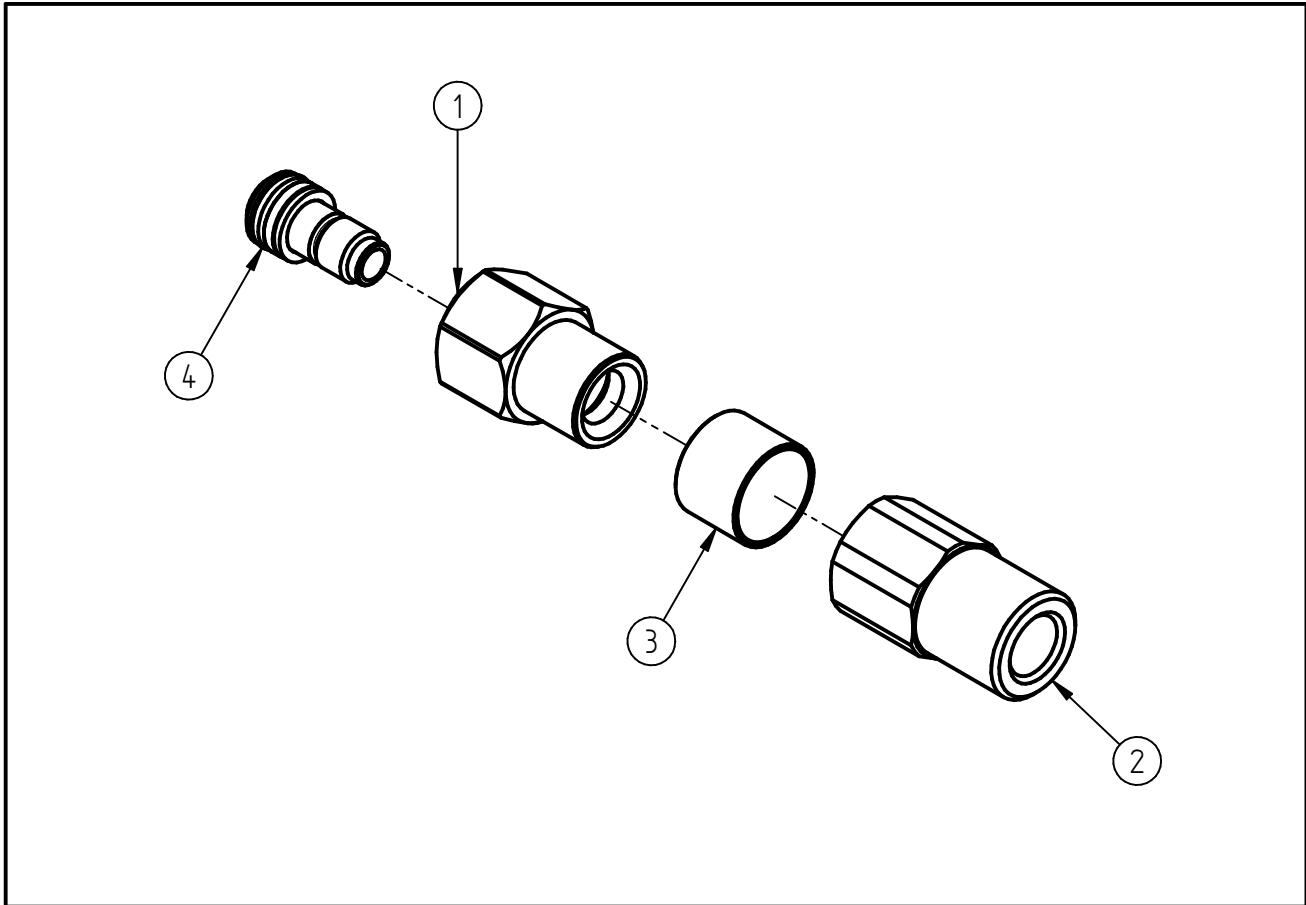

Ersatzteilzeichnung  
 Drehgelenk ST-301  
 Artikel-Nr. 200301050

Pos.	Artikelnummer	Benennung
1	040001805	Drehstück G3/8 IG ST-301
2	010001420	Anschlußstück G1/4IG ST-301
3	020008610	Gleitlager Swivel
4	200300100	Repair-Kit Swivel ST-300