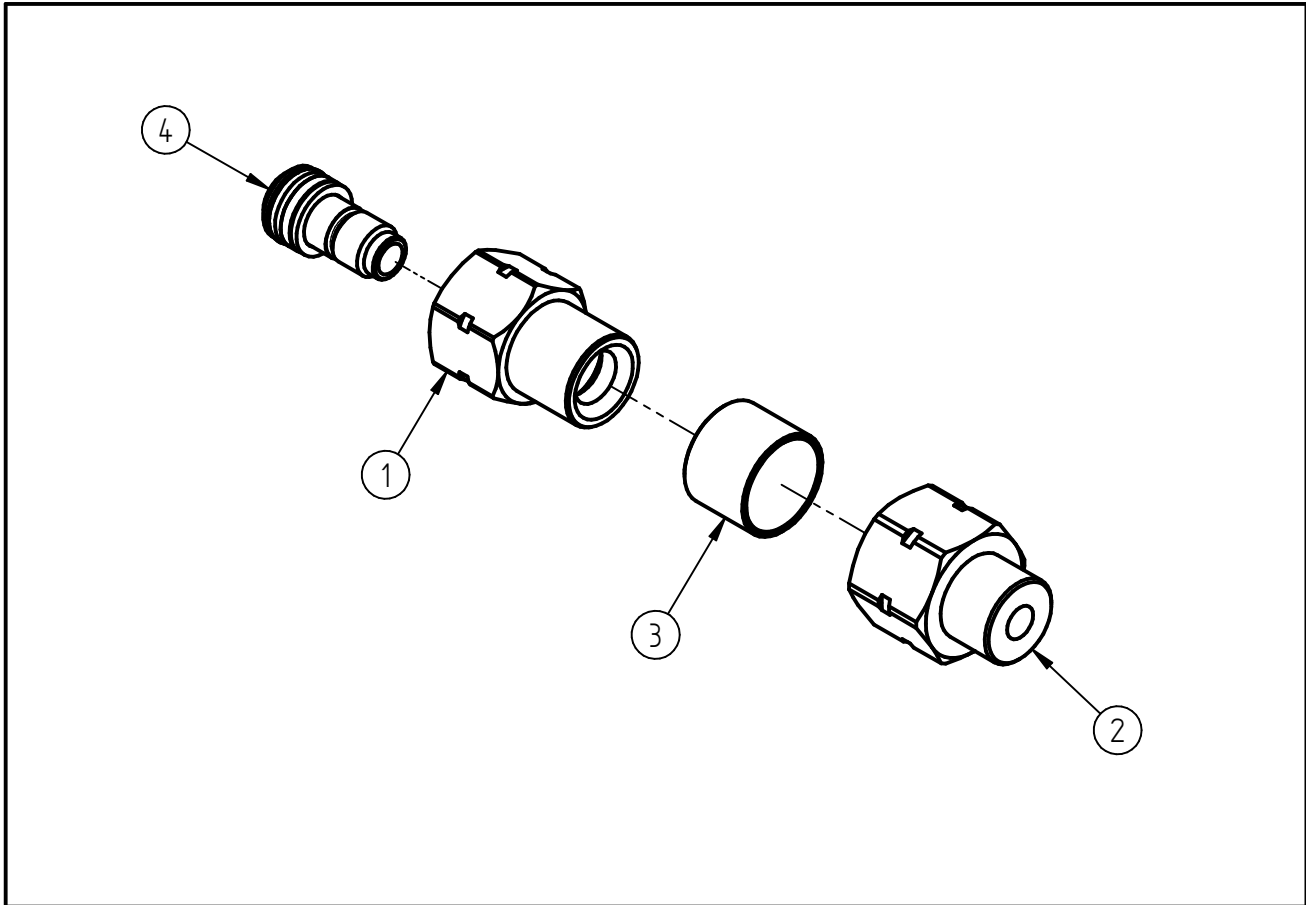

Spare Parts
Swivel ST-301
 Item-No. 200301025

Pos.	Item-No.	Description
1	040001810	Swivel 3/8"NPT female ST-301
2	010001415	Connection part 3/8"NPT male ST-301
3	020008610	Slide bearing
4	200300100	Repair-Kit Swivel ST-300

Repair-Kits

Pos.	Item-No.	Description	Pos.	Item-No.	Description
*	200300100	Repair-Kit			