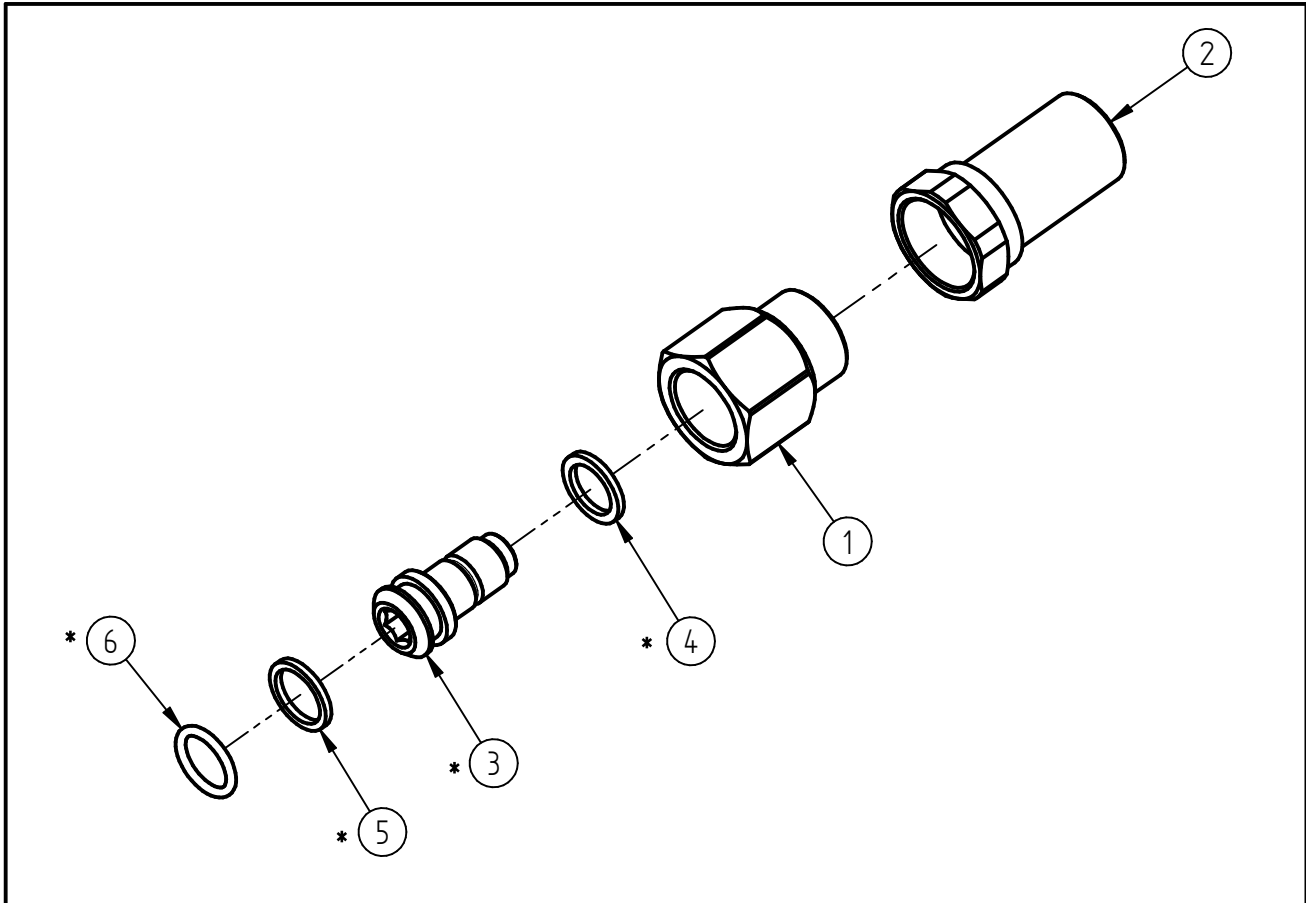

Spare Parts
Swivel ST-300
Item-No. 200300050

Pos.	Item-No.	Description
1	040001880	Swivel G3/8 female St-310
2	010001400	Connection part G1/4 female ST-300
3	040000520	Connection piece swivel ST-301
4	050000411	Back-up ring 10,2x13,9x1,4
5	050000409	Back-up ring 11,1x14x1,4
6	050000305	O-ring 10,82x1,78

Repair-Kits

Pos.	Item-No.	Description	Pos.	Item-No.	Description
*	200300100	Repair-Kit			