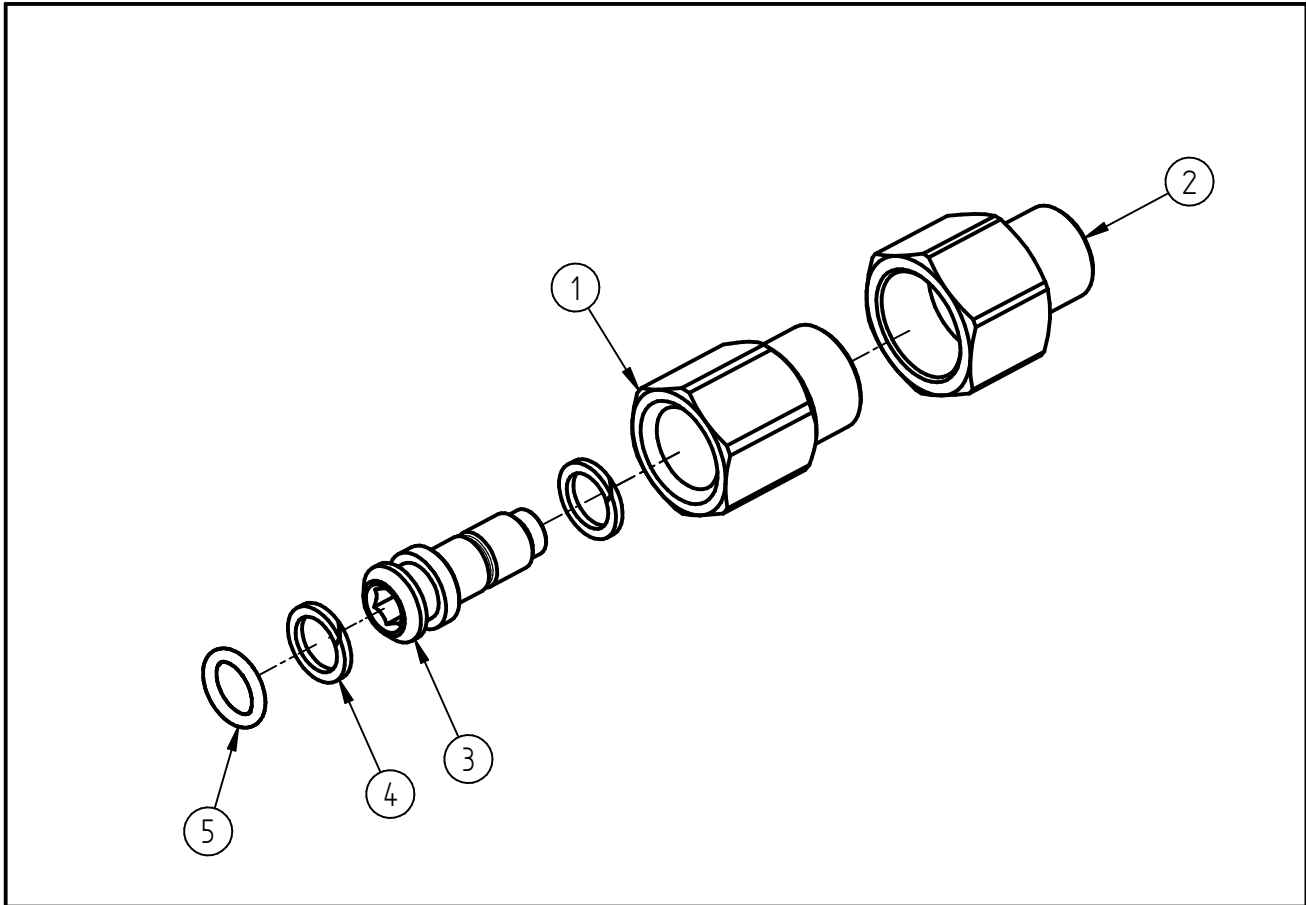

Spare Parts
Swivel ST-300
Item-No. 200300040

Pos.	Item-No.	Description
1	010001880	Rotary piece
2	010001435	Adapter fitting
3	040000525	Connecting piece swivel ST-300
4	050000390	Back-up ring G8x11x1,2
5	050000405	O-ring 7,65x1,78