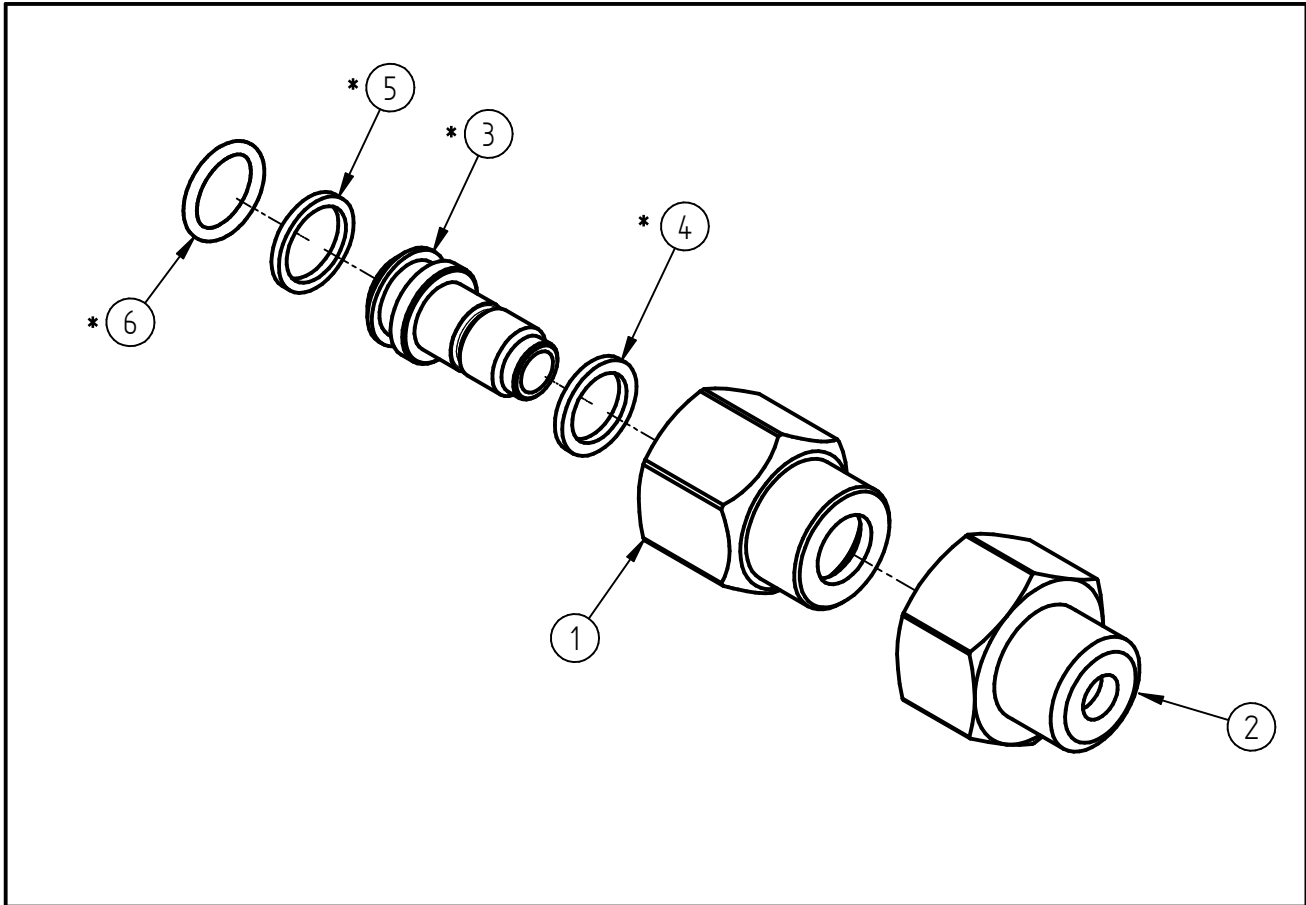

Spare Parts
Swivel ST-300
Item-No. 200300010

Pos.	Item-No.	Description
1	040001880	Swivel G3/8 female St-310
2	010001430	Connection part G3/8 male ST-300
3	040000520	Connection piece swivel ST-301
4	050000411	Back-up ring 10,2x13,9x1,4
5	050000409	Back-up ring 11,1x14x1,4
6	050000305	O-ring 10,82x1,78

Repair-Kits

Pos.	Item-No.	Description	Pos.	Item-No.	Description
*	200300100	Repair-Kit			