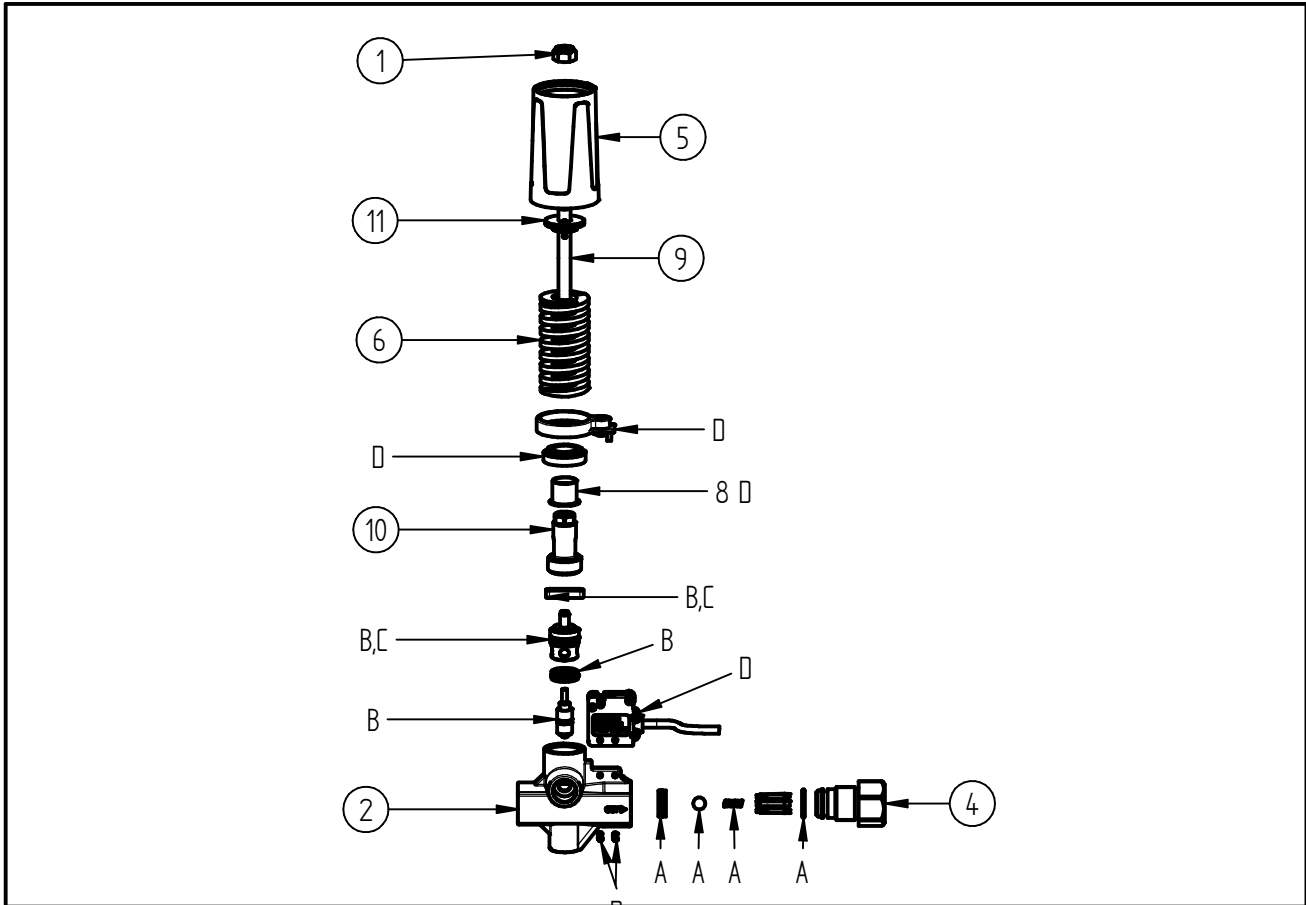

Spare Parts
Unloader ST-265
 Item-No. 200265550

Pos.	Item number	Description
1	040001460	Hex nut M8x1 ISO10512 galv. clam
2	010009201	Housing ST-265 350bar
3	200265410	SA-Sealseat D7
4	010009204	A-Screw ST-265
5	200280492	Handwheel UNI grey
6	060000695	Mould spring 32x16x64 blue
7	010009208	B-Pressure Plate
8	020001296	flange slide bearing
9	040000411	Stud Bolt M8x1
10	010009203	Glide sleeve ST-265
11	010003470	Pressure washer DBV 073
12	020012112	Switch Plate
13	040004430	Feather key
A	200265 420	Repair-Kit RV ST-265
B	200265 422	Repair-Kit BP ST-265
C	200265 421	Repair-Kit ND ST-265
D	200265430	Switch cpl.