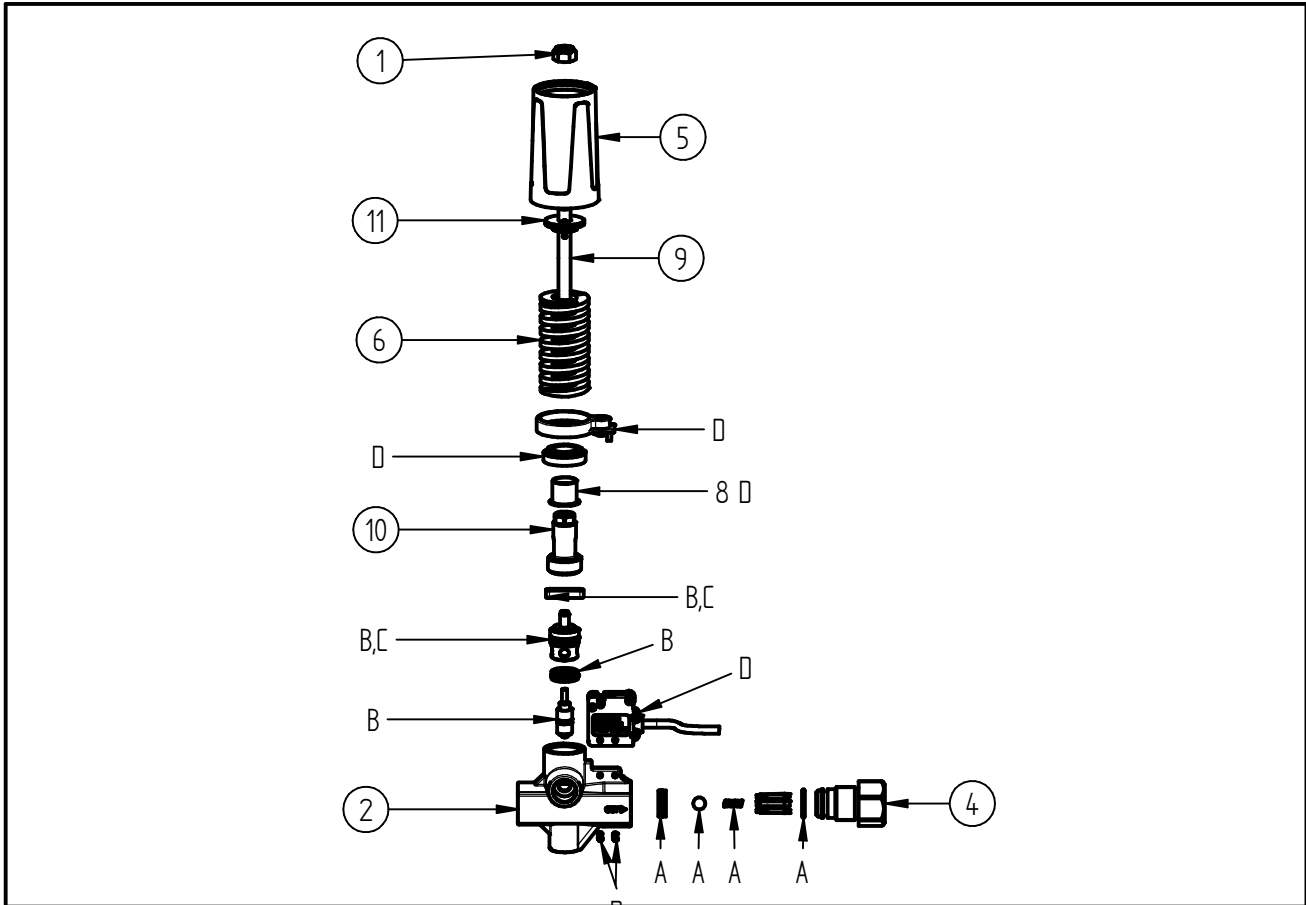

Spare Parts  
**Unloader ST-265**  
 Item-No. 200265550

| Pos. | Item number | Description                      |
|------|-------------|----------------------------------|
| 1    | 040001460   | Hex nut M8x1 ISO10512 galv. clam |
| 2    | 010009201   | Housing ST-265 350bar            |
| 3    | 200265410   | SA-Sealseat D7                   |
| 4    | 010009204   | A-Screw ST-265                   |
| 5    | 200280492   | Handwheel UNI grey               |
| 6    | 060000695   | Mould spring 32x16x64 blue       |
| 7    | 010009208   | B-Pressure Plate                 |
| 8    | 020001296   | flange slide bearing             |
| 9    | 040000411   | Stud Bolt M8x1                   |
| 10   | 010009203   | Glide sleeve ST-265              |
| 11   | 010003470   | Pressure washer DBV 073          |
| 12   | 020012112   | Switch Plate                     |
| 13   | 040004430   | Feather key                      |
| A    | 200265 420  | Repair-Kit RV ST-265             |
| B    | 200265 422  | Repair-Kit BP ST-265             |
| C    | 200265 421  | Repair-Kit ND ST-265             |
| D    | 200265430   | Switch cpl.                      |