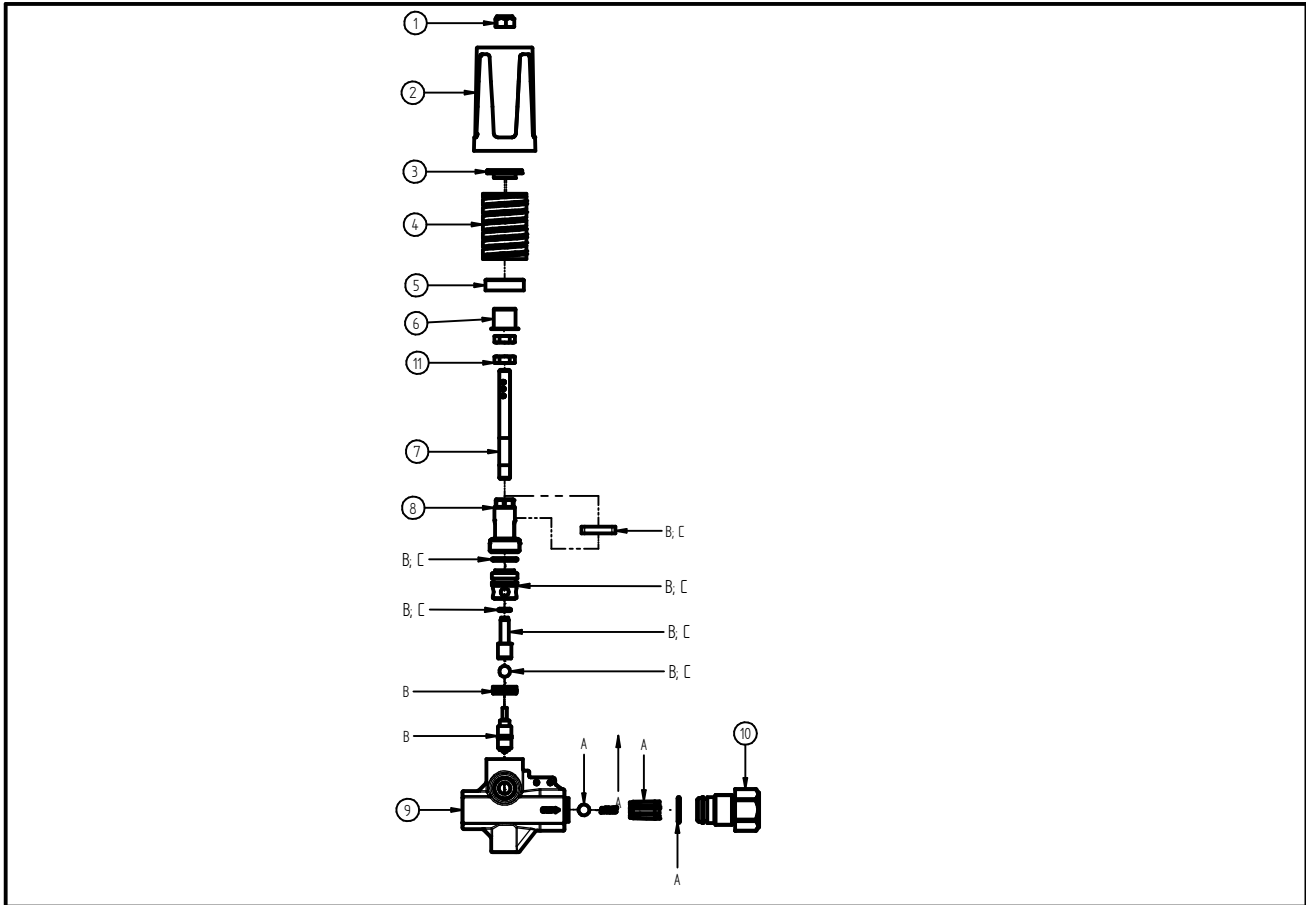

Spare Parts
Unloader ST-265
 Item-No. 200265500

Pos.	Item number	Description
1	040001460	Hex nut M8x1 ISO10512 galv. clam
2	200280492	Handwheel UNI grey
3	010003470	Pressure washer DBV 073
4	060000695	Mould spring 32x16x64 blue
5	010003475	Pressure washer key
6	020001296	flange slide bearing
7	040000414	Stud Bolt M8x1
8	010009203	Glide sleeve ST-265
9	010009201	Housing ST-265 350bar
10	010009204	A-Screw ST-265
11	040001450	Hex nut DIN 936 M8x1 galv.
A	200265421	Repair-Kit ND ST-265
B	200265420	Repair-Kit RV ST-265
C	200265422	Repair-Kit BP ST-265