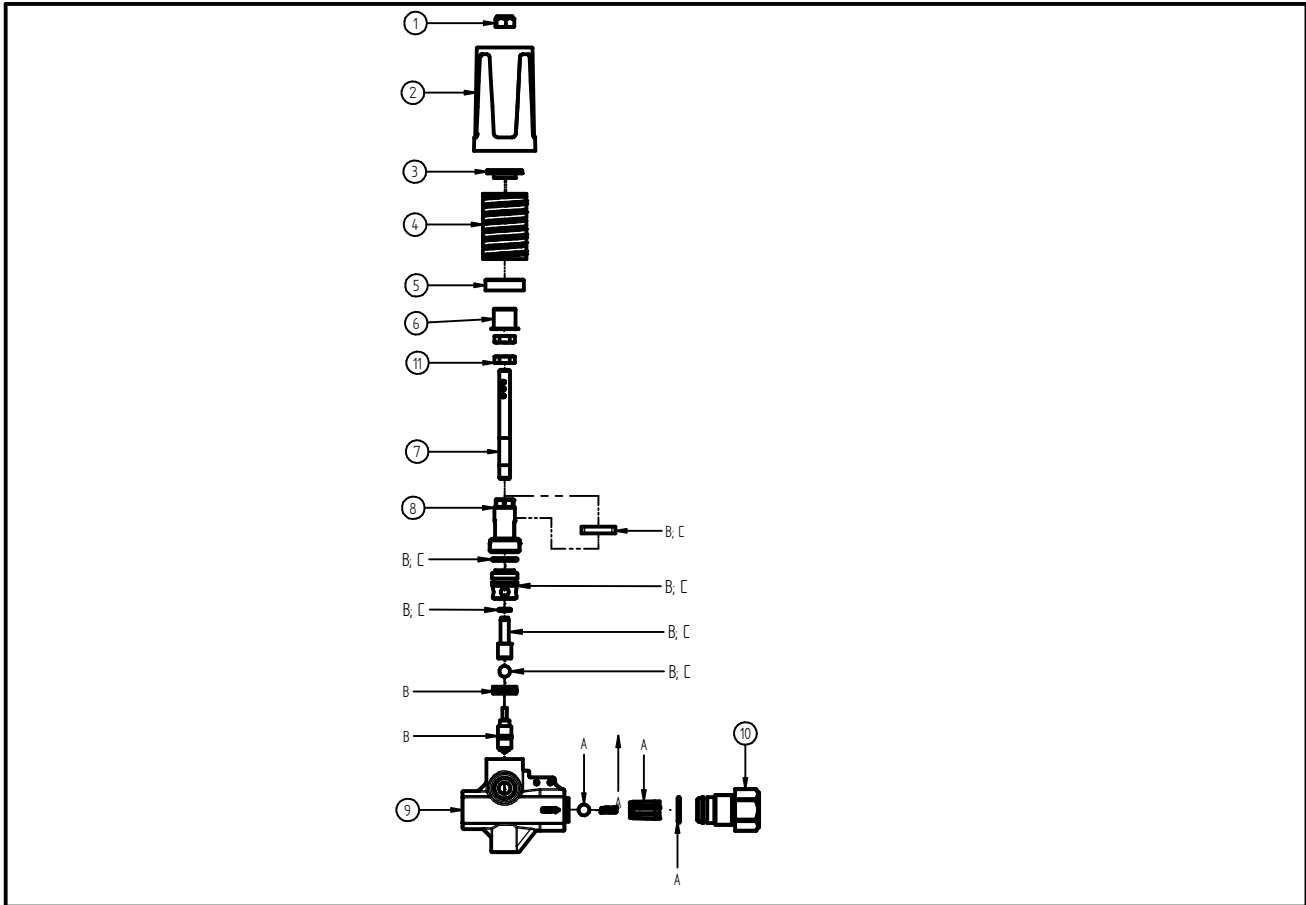

Spare Parts  
**Unloader ST-265**  
 Item-No. 200265500

Pos.	Item number	Description
1	040001460	Hex nut M8x1 ISO10512 galv. clam
2	200280492	Handwheel UNI grey
3	010003470	Pressure washer DBV 073
4	060000695	Mould spring 32x16x64 blue
5	010003475	Pressure washer key
6	020001296	flange slide bearing
7	040000414	Stud Bolt M8x1
8	010009203	Glide sleeve ST-265
9	010009201	Housing ST-265 350bar
10	010009204	A-Screw ST-265
11	040001450	Hex nut DIN 936 M8x1 galv.
A	200265421	Repair-Kit ND ST-265
B	200265420	Repair-Kit RV ST-265
C	200265422	Repair-Kit BP ST-265