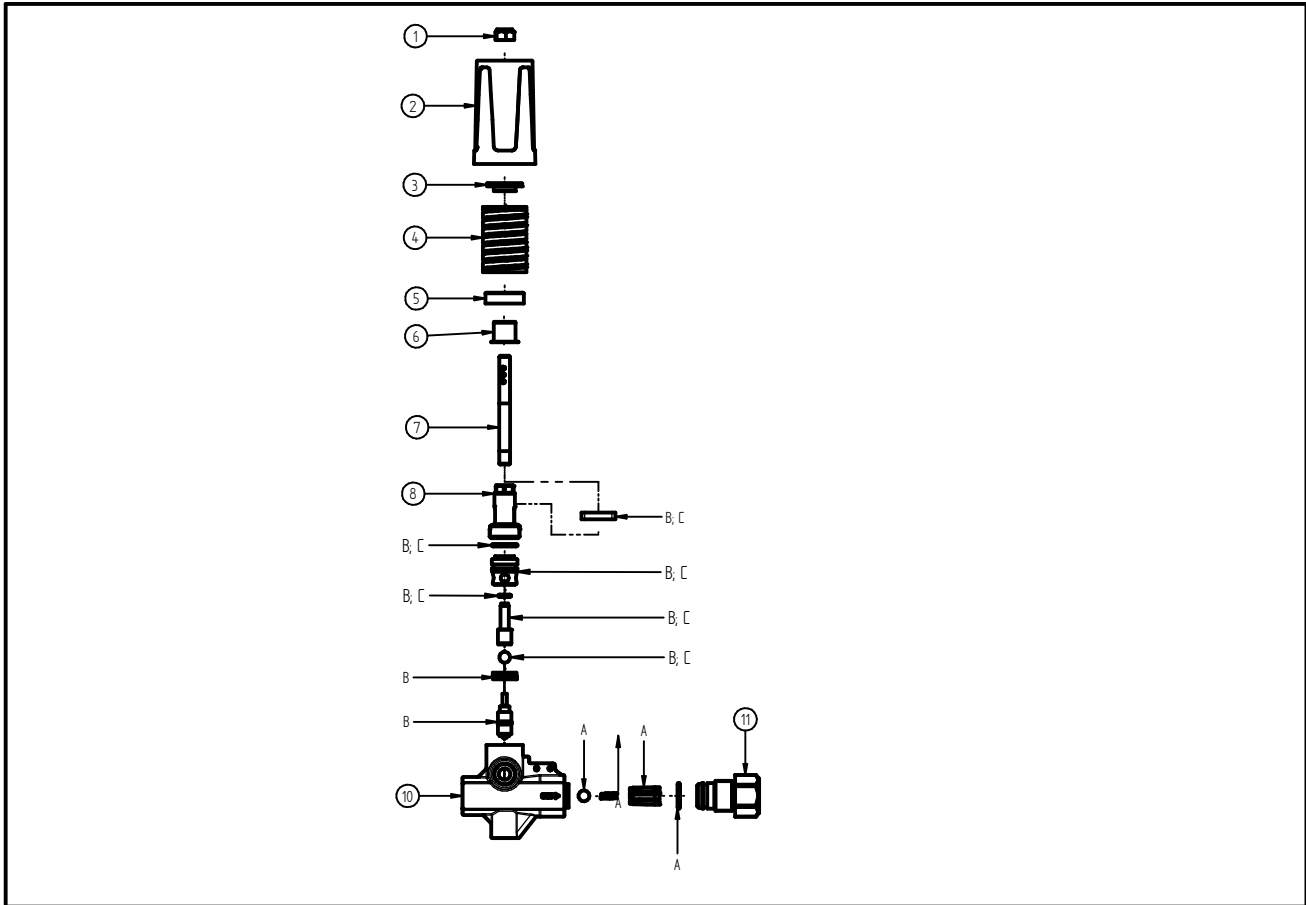

Ersatzteilzeichnung
 Umlaufventil ST-265
 Artikel-Nr. 200265500

Pos.	Artikelnummer	Benennung	Menge
1	040001460	Mutter M8x1 ISO10512 vz. Klemm	1
2	200280492	Handrad UNI grau	1
3	010003470	Druckscheibe DBV 073	1
4	060000695	Werkzeugfeder 32x16x64 blau	1
5	010003475	Druckscheibe Passfeder	1
6	020001296	Bundbuchse F GFM-1516-15	1
7	040000411	Stiftschraube mit Klebstoff	1
8	010009203	Laufhülse ST-265	1
10	010009201	Gehäuse ST-265 350bar	1
11	010009204	A-Schraube ST-265	1
A	20 0265 420	Repair-Kit RV ST-265	
B	20 0265 422	Repair-Kit BP ST-265	
C	20 0265 421	Repair-Kit ND ST-265	