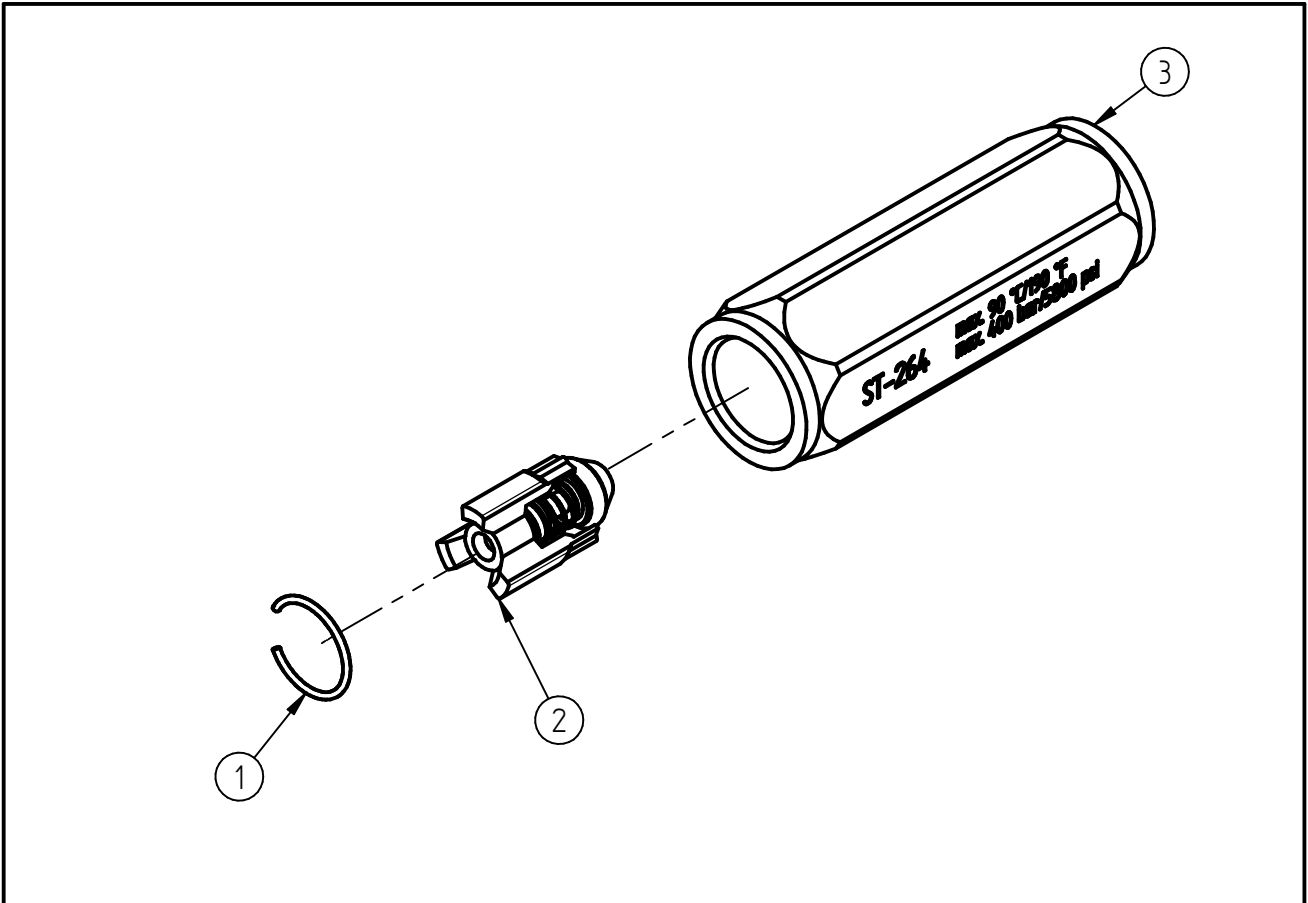

Spare Parts

High pressure check valve ST-264

Item-No. 200264520

Pos.	Item-No.	Description
1	060000920	Snap ring B14 HRV G3/8
2	200264481	Check valve ST-264
3	040007210	Valve housing G3/8 female st.- steel