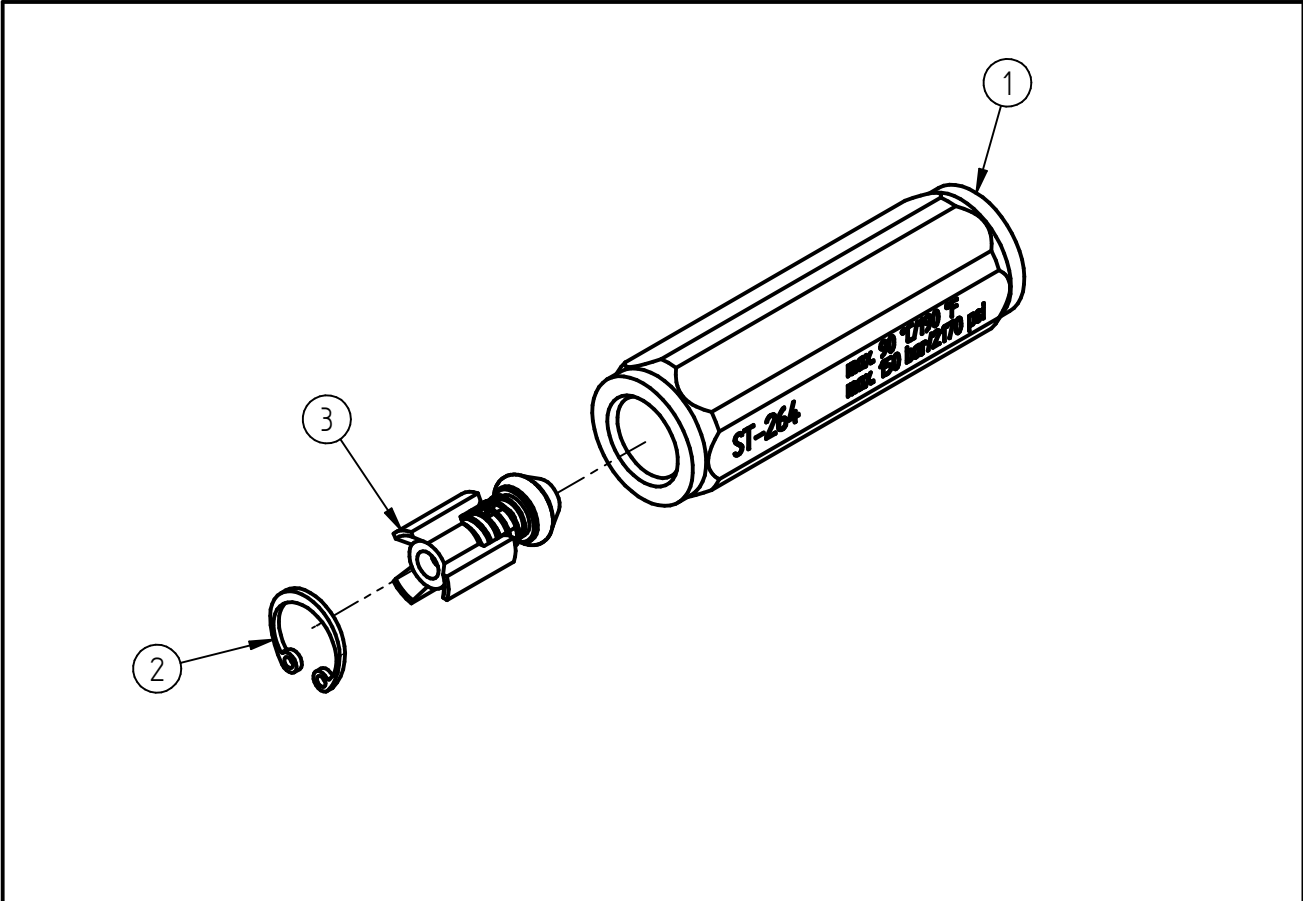

Spare Parts

High pressure check valve ST-264

Item-No. 200264510

Pos.	Item-No.	Description
1	010007500	Valve housing HRV G1/4 FT
2	060000925	Circlip 12x1
3	200264490	Check valve

Repair-Kits

Pos.	Item-No.	Description	Pos.	Item-No.	Description
.					