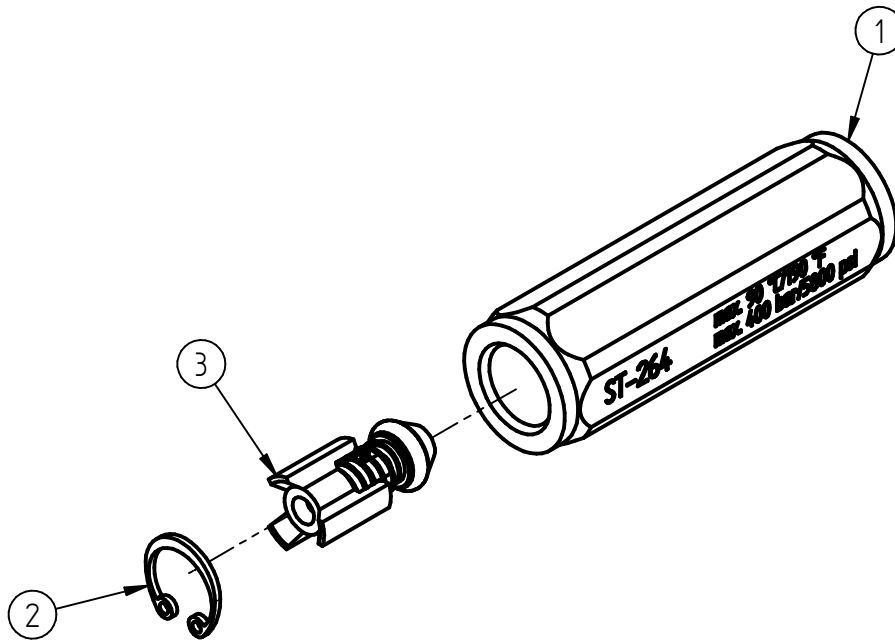

Spare Parts

High pressure check valve ST-264

Item-No. 200264500

Pos.	Item-No.	Description
1	040007200	Valve housing HRV G1/4 FT
2	060000925	Circlip 12x1
3	200264491	Check valve

Repair-Kits

Pos.	Item-No.	Description	Pos.	Item-No.	Description
.					