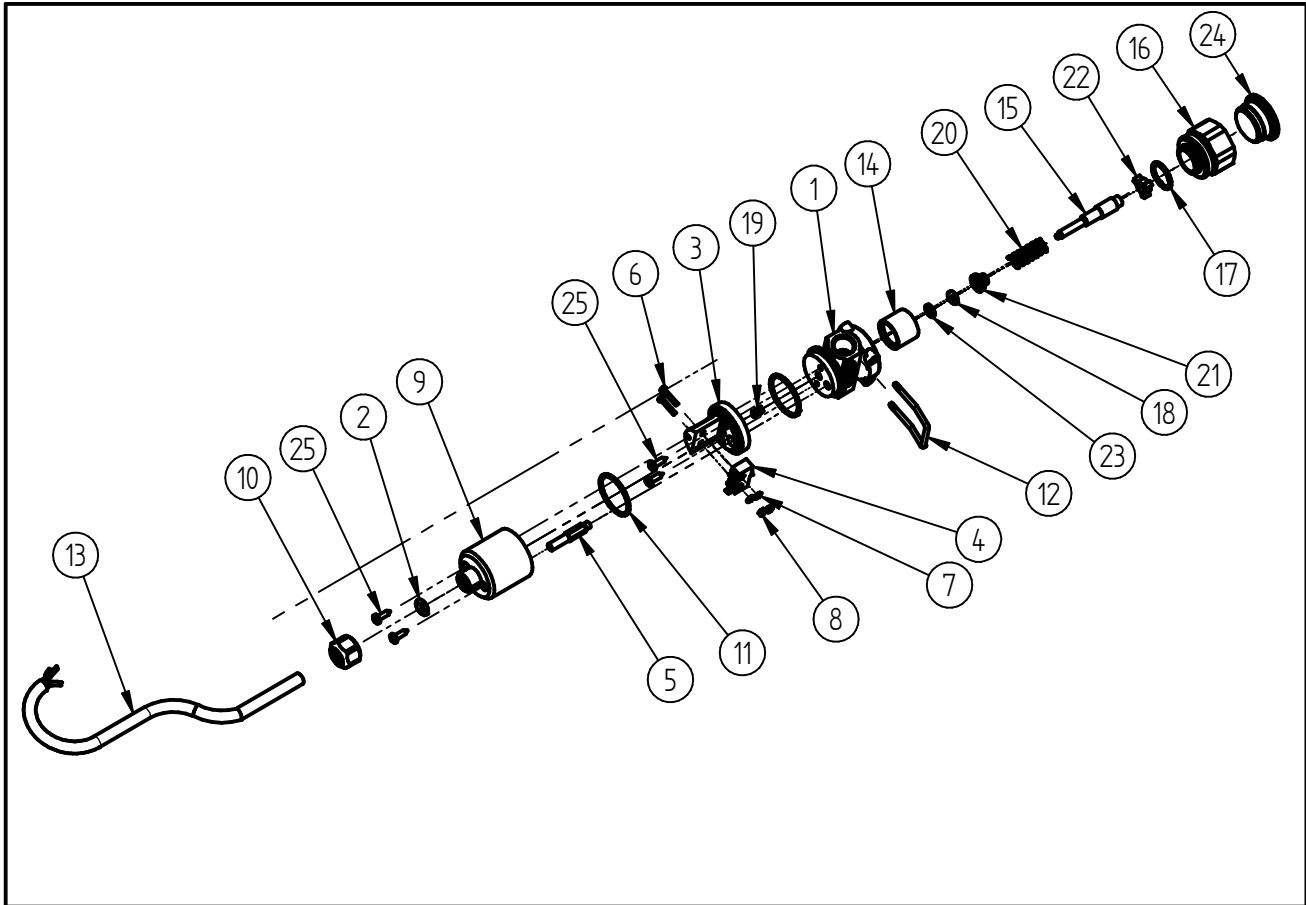

Spare Parts
Unloader ST-261
 Item-No. 200261514

Pos.	Item-No.	Description
1	010001765	Brass housing ST-261 switch
2	050000055	O-ring 5x2,5 NBR 70 Shore
3	020001330	Cover middle part ST-261
4	090000050	Micro switch
5	010001750	Stud bolt for switch ST-261
6	040000560	Cylinder screw 2x12 ISO1207 bras
7	040000530	Washer 2,2x5x0,3 DIN 125 brass
8	040000470	Nut M2
9	020001320	Cover lower part ST-261
10	010001742	Cap nut ST-261 7,5
11	050000490	O-ring 24x1,5
12	060000385	Clamp ST-261
13	090000017	Cable grey 4x0,75/1200mm
14	010001791	Distance bushing ST-261
15	010000485	Switch rod ST-261 brass
16	040003760	Cap nut switch ST-261
17	050000503	O-ring 14,1x1,6

Pos.	Item-No.	Description
18	050000010	O-ring 3,3x2,4
19	060000370	Spring 0,4x3,6x7
20	060000550	Spring 1x8,6x24
21	010002411	Spacer ST-261 long
22	020001471	Lead part for switch ST-261
23	050000740	Back-up ring U 4x8x1,2
24	020002190	Plastic cap black
25	040000451	Screw ISO 7049 C 2.9x9.5-H-A2