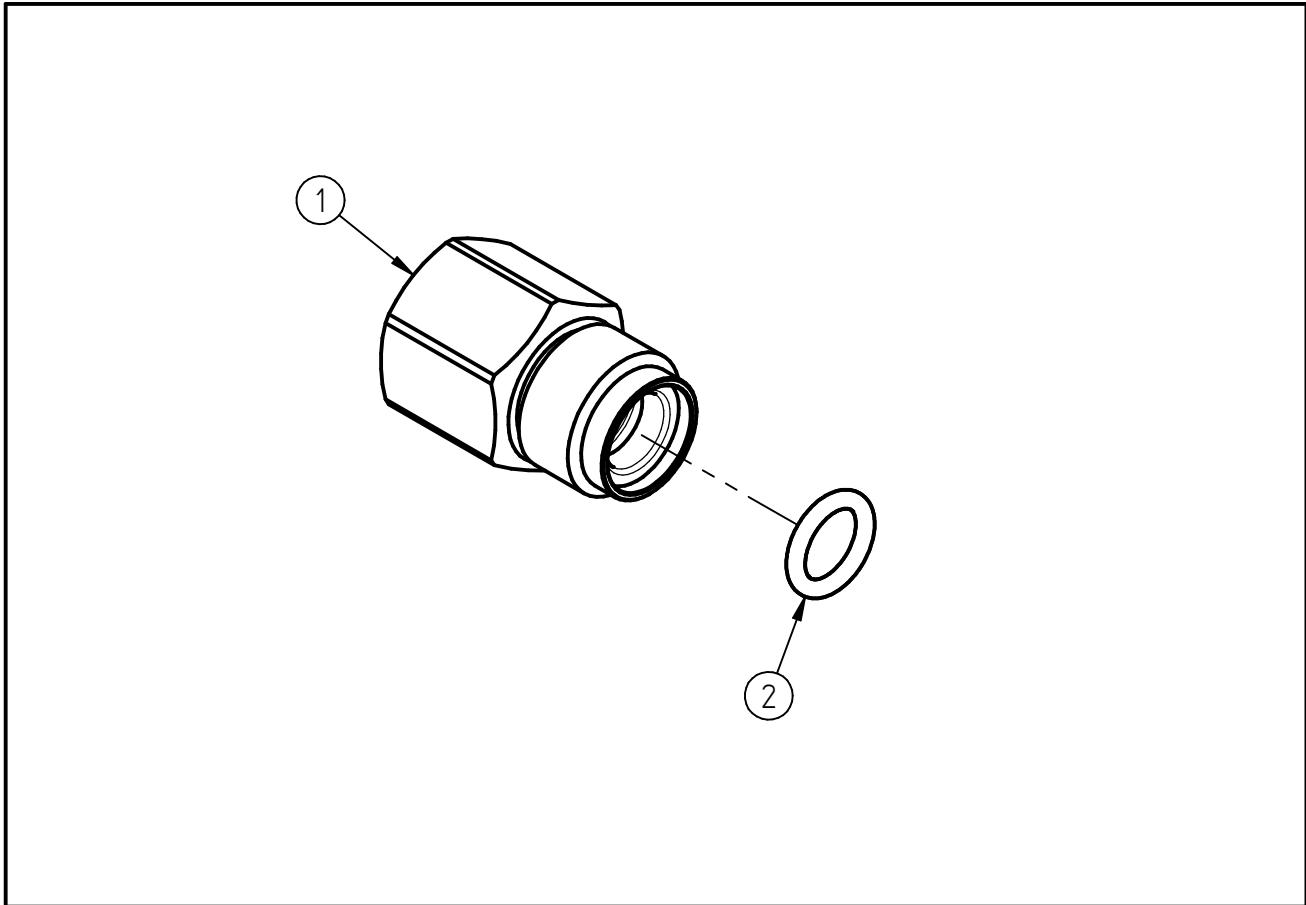

Spare Parts

Quick hand screw coupling ST-241

Item-No. 200241740

Pos.	Item-No.	Description
1	010000795	Counter nipple G1/2 female
2	050001005	O-ring 10,5x2,5 NBR 70 Shore

Repair-Kits

Pos.	Item-No.	Description	Pos.	Item-No.	Description
.					