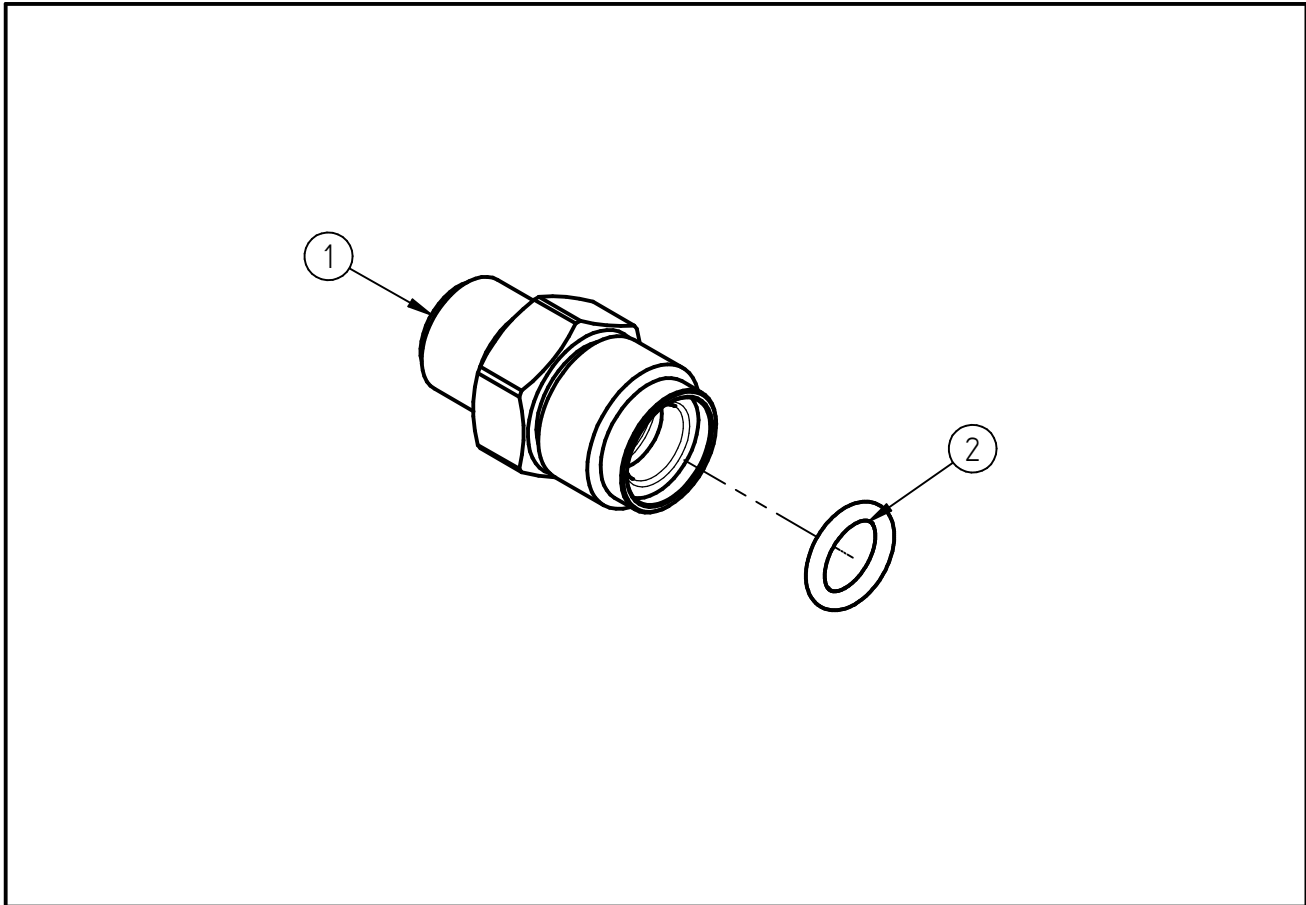

Spare Parts

Quick hand screw coupling ST-241

Item-No. 200241730

Pos.	Item-No.	Description
1	010000785	Counter nipple G3/8 male
2	050001005	O-ring 10,5x2,5 NBR 70 Shore

Repair-Kits

Pos.	Item-No.	Description	Pos.	Item-No.	Description
.					