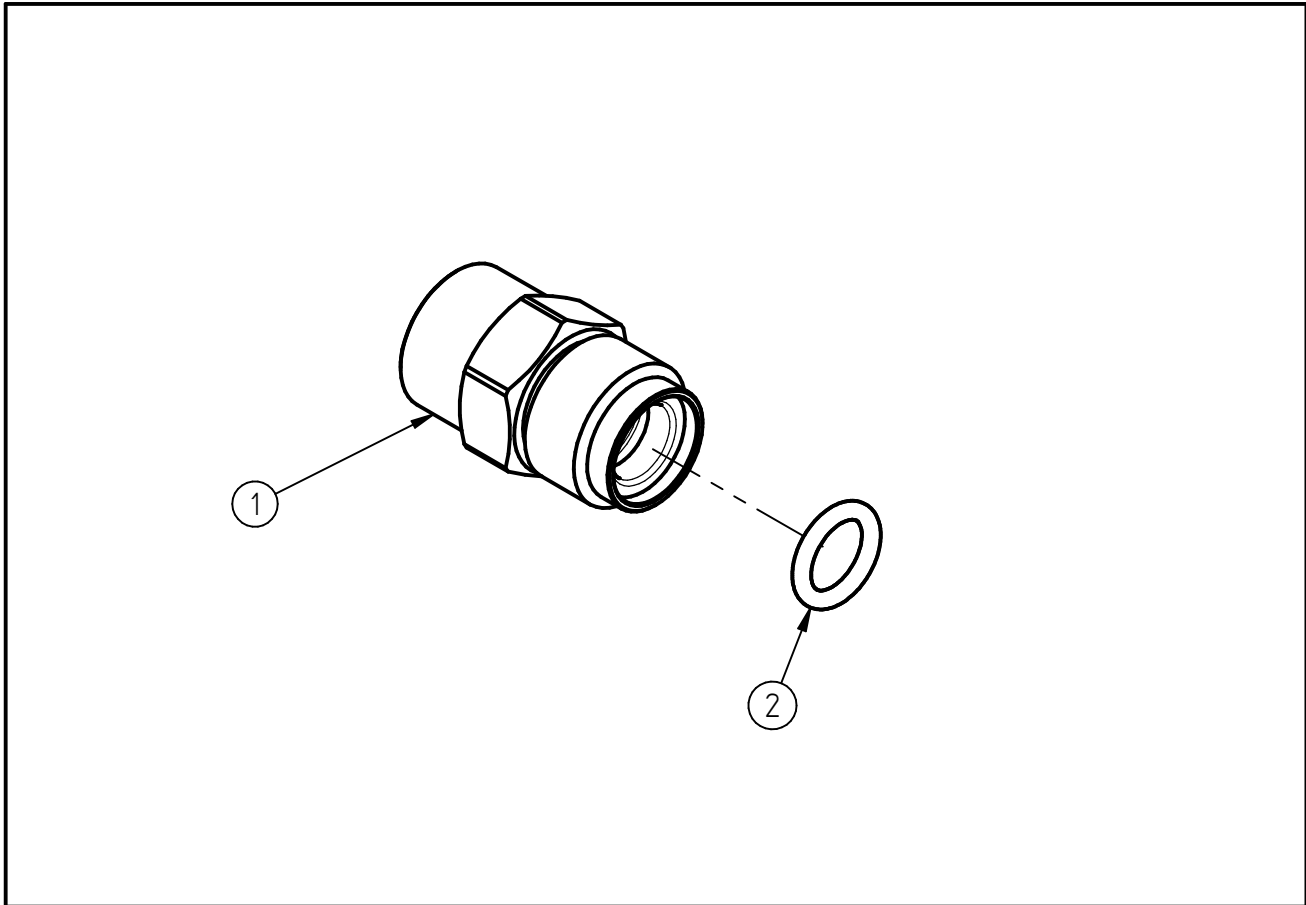

Spare Parts

Quick hand screw coupling ST-241

Item-No. 200241720

Pos.	Item-No.	Description
1	010000775	Counter nipple G3/8 female
2	050001005	O-ring 10,5x2,5 NBR 70 Shore

Repair-Kits

Pos.	Item-No.	Description	Pos.	Item-No.	Description
.					