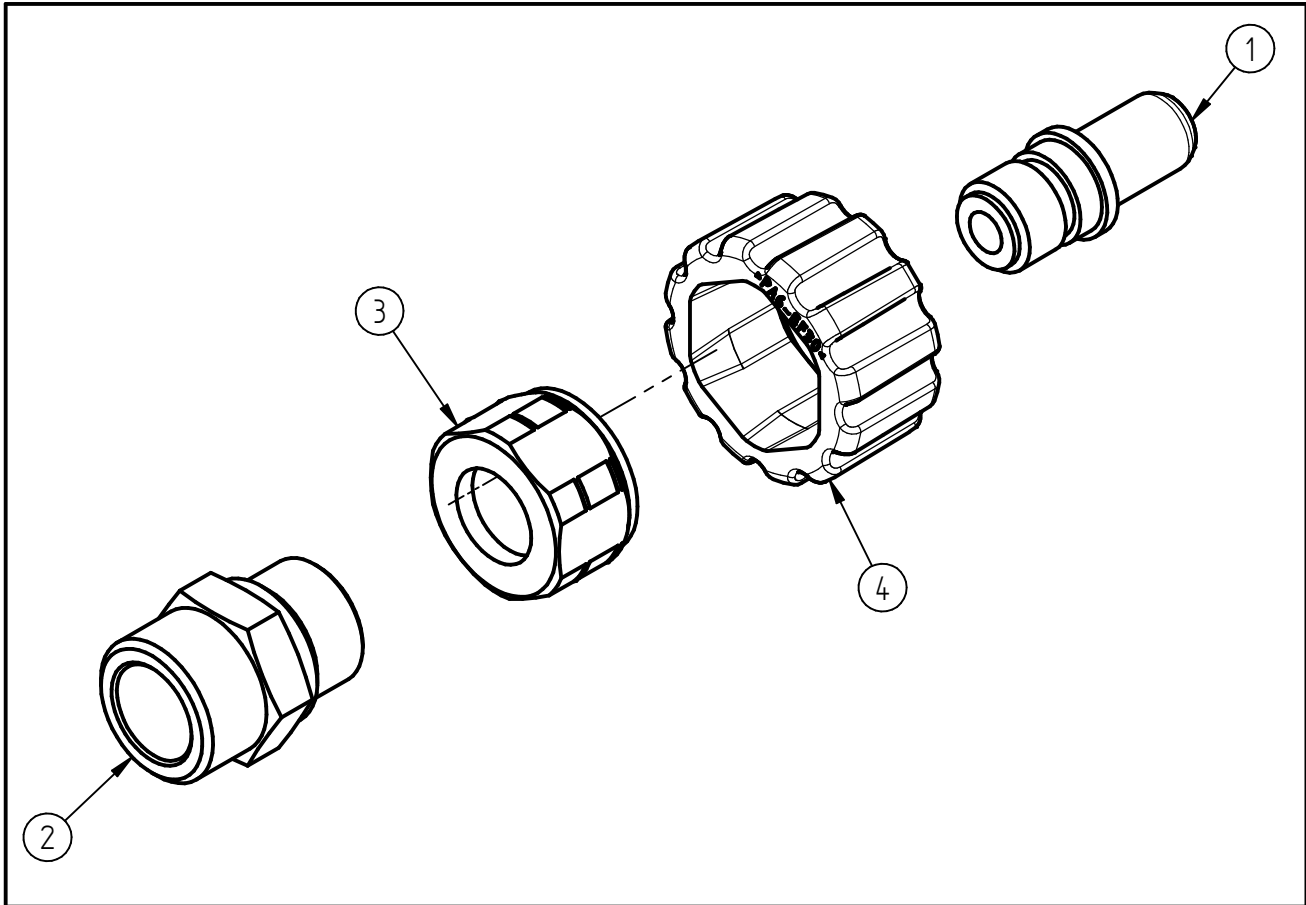

Ersatzteilzeichnung
Handverschraubung ST-241
 Artikel-Nr. 200241550

Pos.	Artikelnummer	Benennung
1	010000690	Stecknippel G1/4 - ISK6 vernickelt
2	010002350	Eingangsmutter G1/2 AG auf G1/4 IG
3	010000741	Überwurfmutter G1/2 IG ST-241
4	020000742	Handrad für Überwurfmutter 300 bar schwarz

Repair-Kits

Pos.	Artikelnummer	Benennung	Pos.	Artikelnummer	Benennung
.					