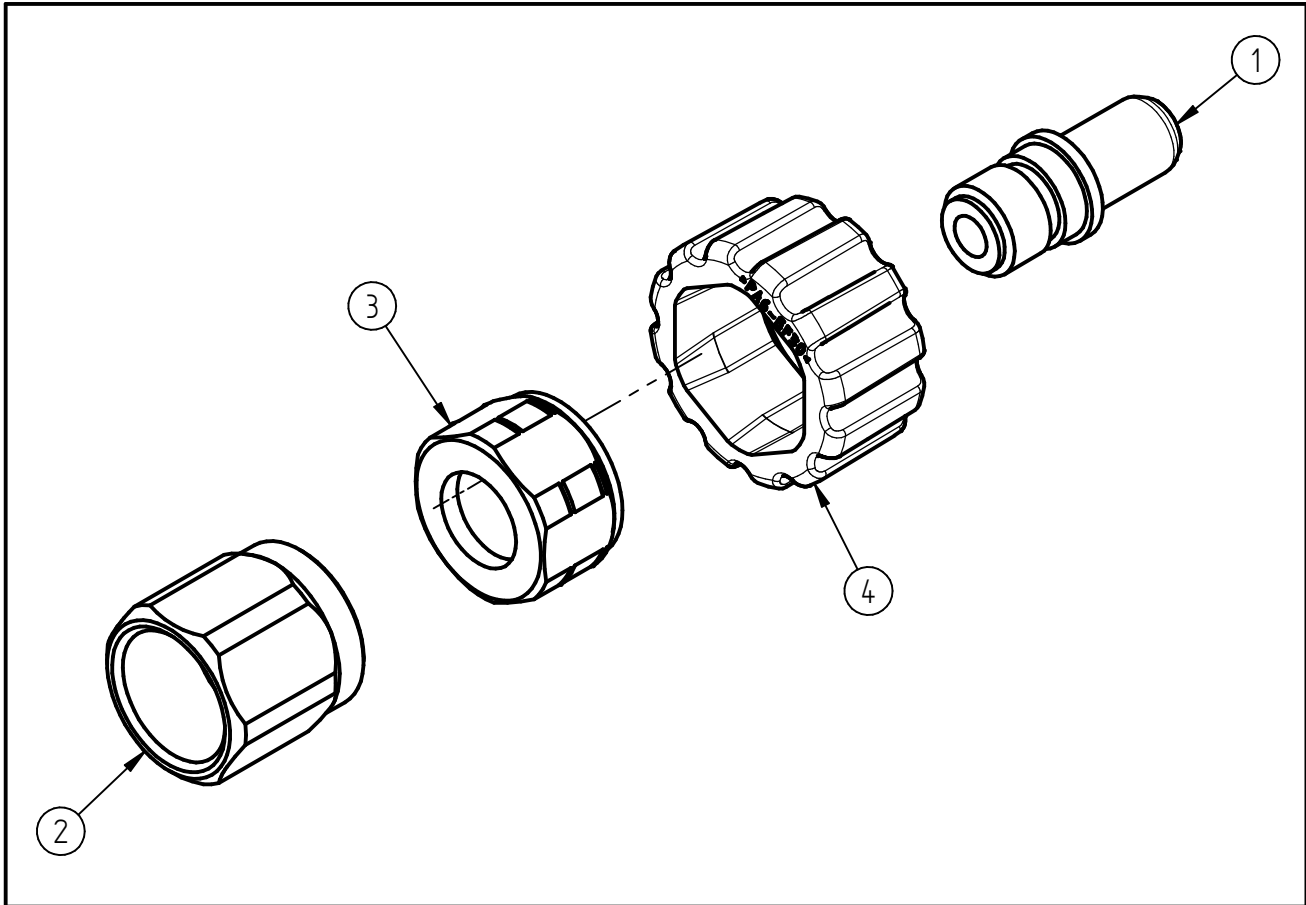

Ersatzteilzeichnung
Handverschraubung ST-241
 Artikel-Nr. 200241540

Pos.	Artikelnummer	Benennung
1	010000690	Stecknippel G1/4 - ISK6 vernickelt
2	010000700	Anschlußstück G1/2IG-G1/4IG
3	010000741	Überwurfmutter G1/2 IG ST-241
4	020000742	Handrad für Überwurfmutter 300 bar schwarz