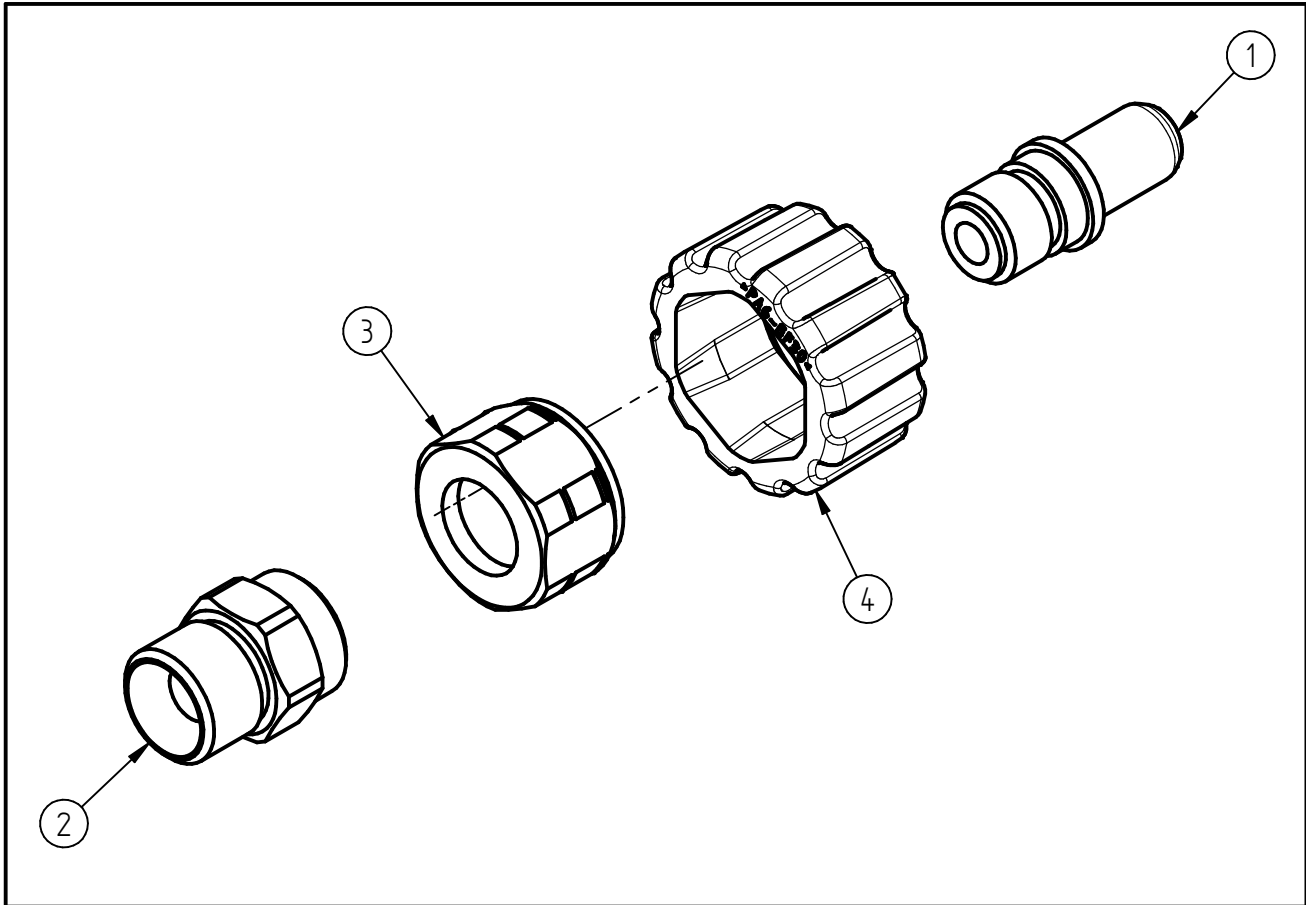

Ersatzteilzeichnung
Handverschraubung ST-241
 Artikel-Nr. 200241530

Pos.	Artikelnummer	Benennung
1	010000690	Stecknippel G1/4 - ISK6 vernickelt
2	010000410	Eingangsmutter G3/8A- G1/4IG
3	010000741	Überwurfmutter G1/2 IG ST-241
4	020000742	Handrad für Überwurfmutter 300 bar schwarz