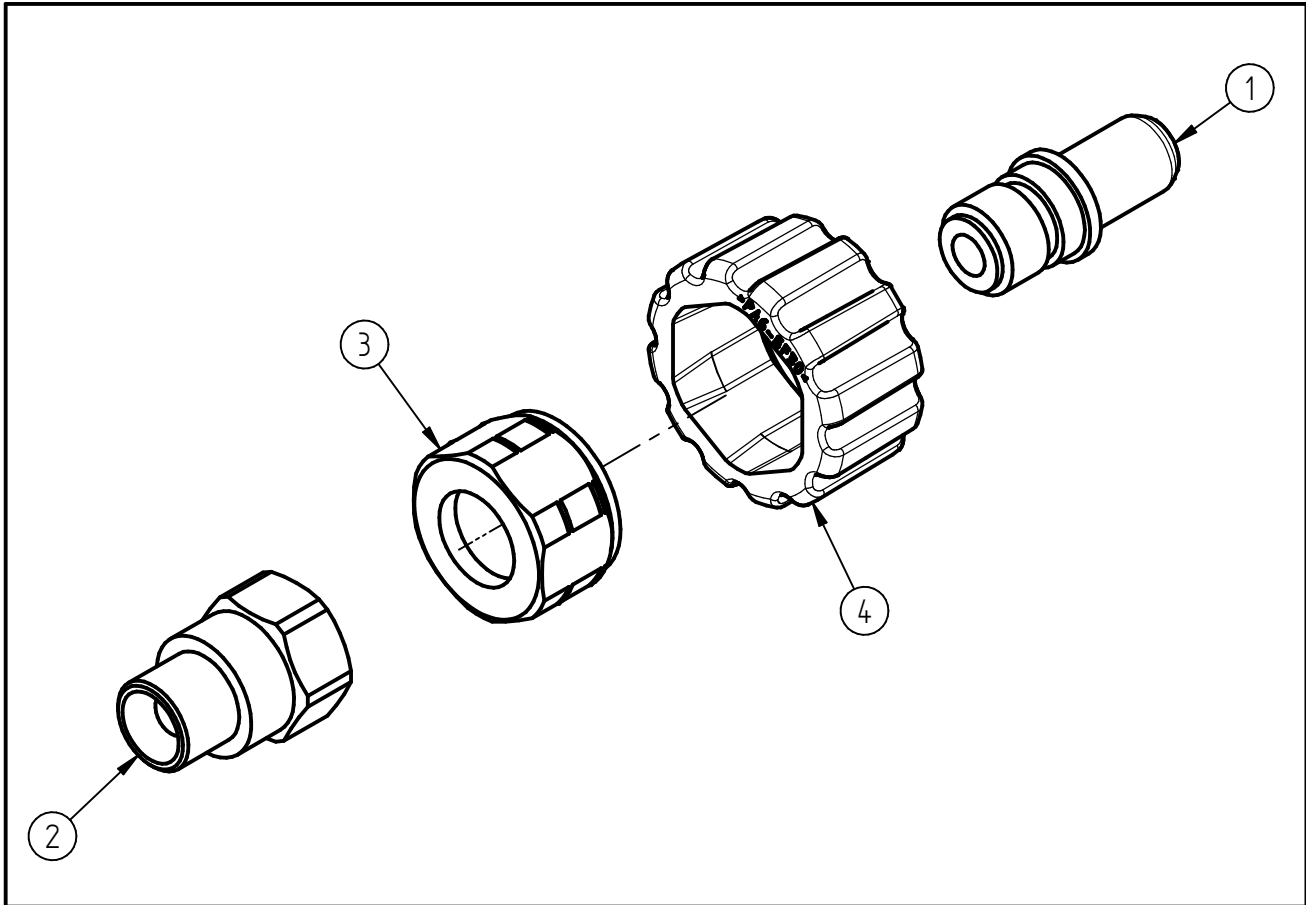

Ersatzteilzeichnung  
**Handverschraubung ST-241**  
 Artikel-Nr. 200241510

Pos.	Artikelnummer	Benennung
1	010000690	Stecknippel G1/4 - ISK6 vernickelt
2	010000660	Anschlußstück G1/4AG ST-40
3	010000741	Überwurfmutter G1/2 IG ST-241
4	020000742	Handrad für Überwurfmutter 300 bar schwarz

Repair-Kits

Pos.	Artikelnummer	Benennung	Pos.	Artikelnummer	Benennung
.					