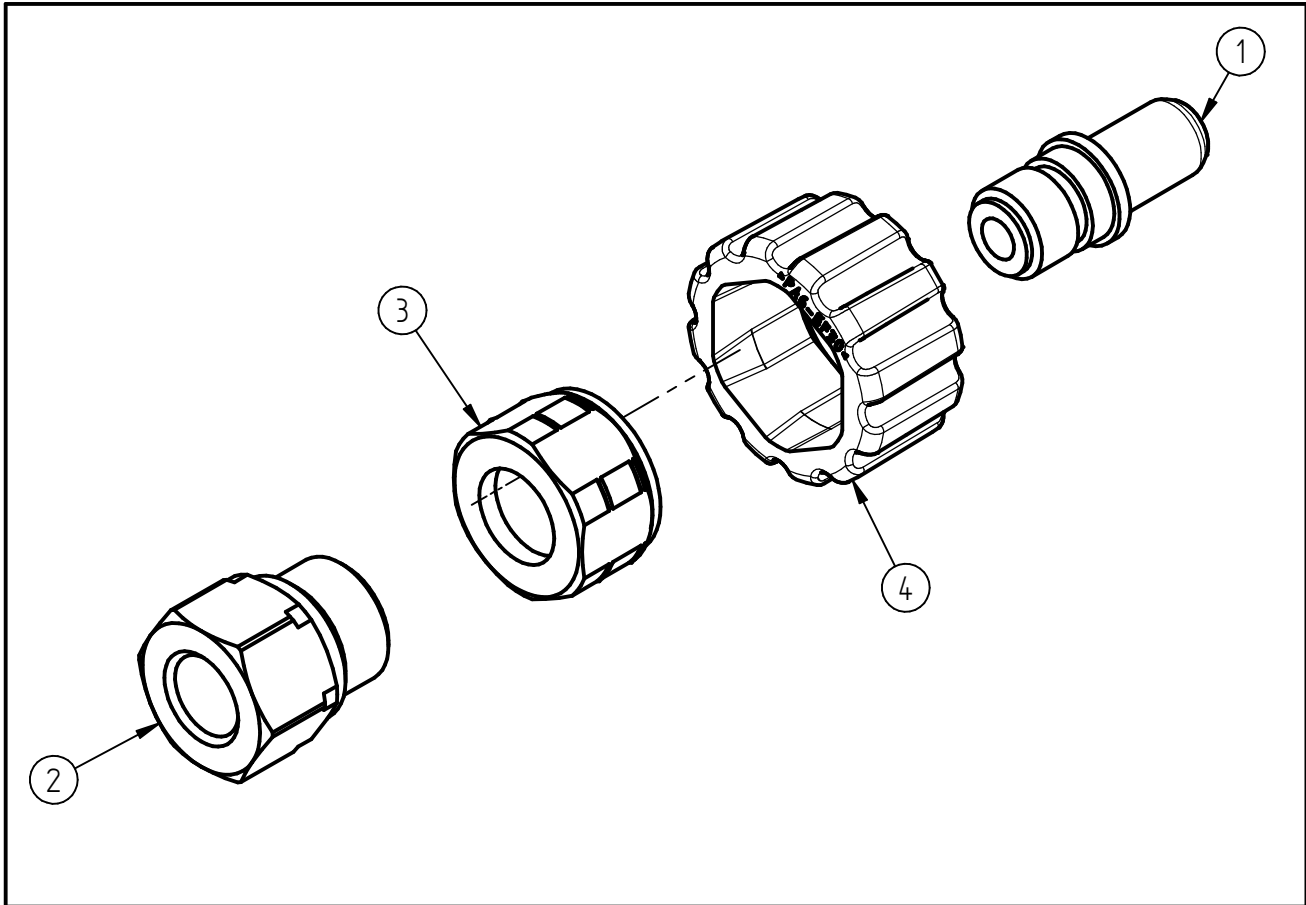

Ersatzteilzeichnung
Handverschraubung ST-241
 Artikel-Nr. 200241500

Pos.	Artikelnummer	Benennung
1	010000690	Stecknippel G1/4 - ISK6 vernickelt
2	010002620	Ausgangsmutter E:G1/4 - A:G1/4
3	010000741	Überwurfmutter G1/2 IG ST-241
4	020000742	Handrad für Überwurfmutter 300 bar schwarz

Repair-Kits

Pos.	Artikelnummer	Benennung	Pos.	Artikelnummer	Benennung
.					