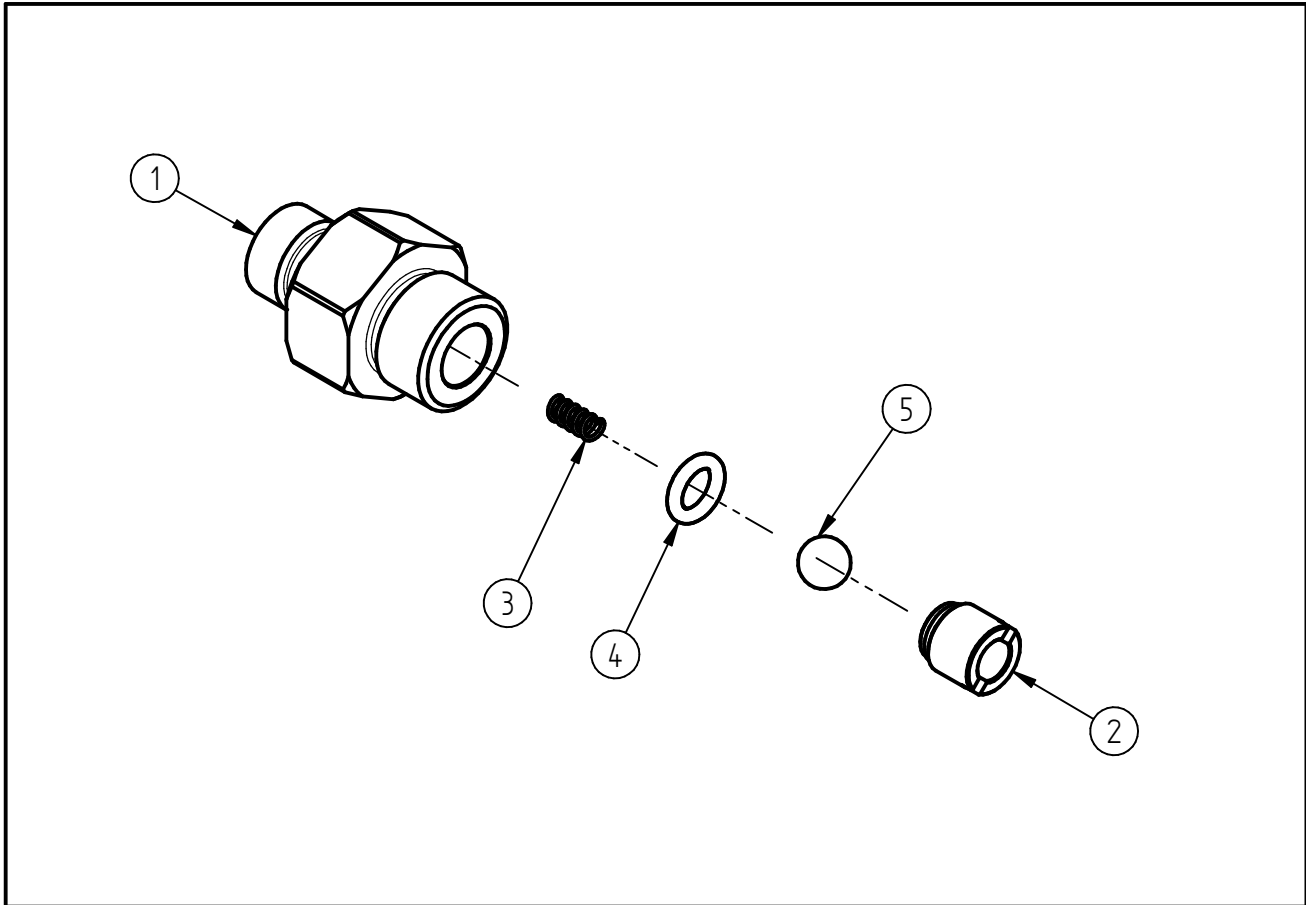

Spare Parts
Easy start valve ST-232
 Item-No. 200232510

Pos.	Item-No.	Description
1	010007530	Housing ST-232
2	010007540	Valve insert
3	060000095	Spring ST-232
4	050000825	O-ring 6x2
5	060000290	Ball 7mm