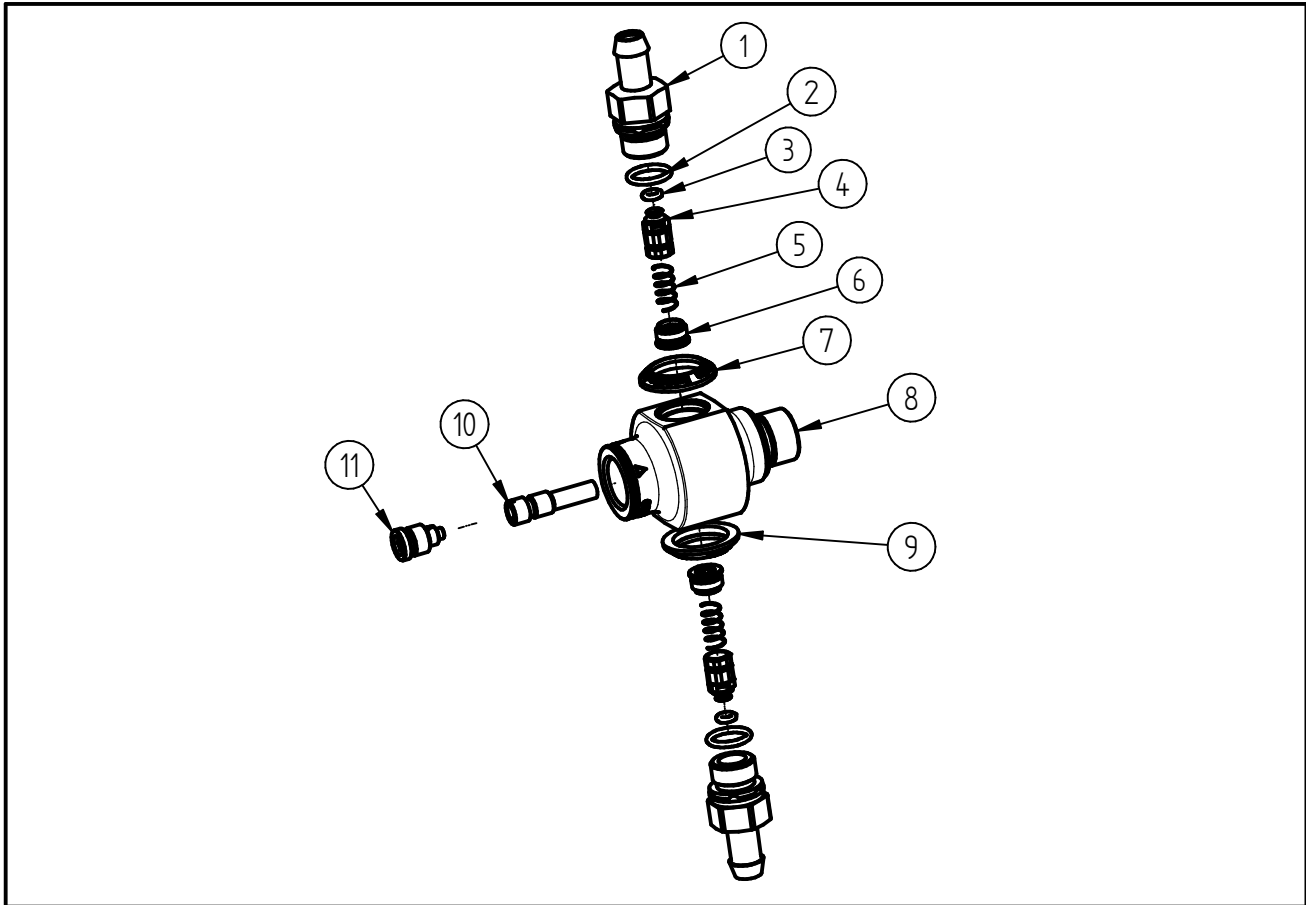

Spare Parts

Double injector ST-166

Item-No. 200166500

Pos.	Item-No.	Description
1	040003550	Hose clip ST-163
2	050000300	O-ring 10,82 x 1,78
3	050000264	O-ring 2,9x1,78 FKM ETP-75 extreme
4	040003573	Check valve piston ST-163 SS316L
5	060001102	Spring check valve
6	040003558	Screw plug ST-163
7	020005105	Cover yellow
8	040003585	Housing ST-166
9	020005100	Cover blue
10	040003517	Nozzle header ST-160 1,7
11	040003643	Injector nozzle 1,3mm ST-168