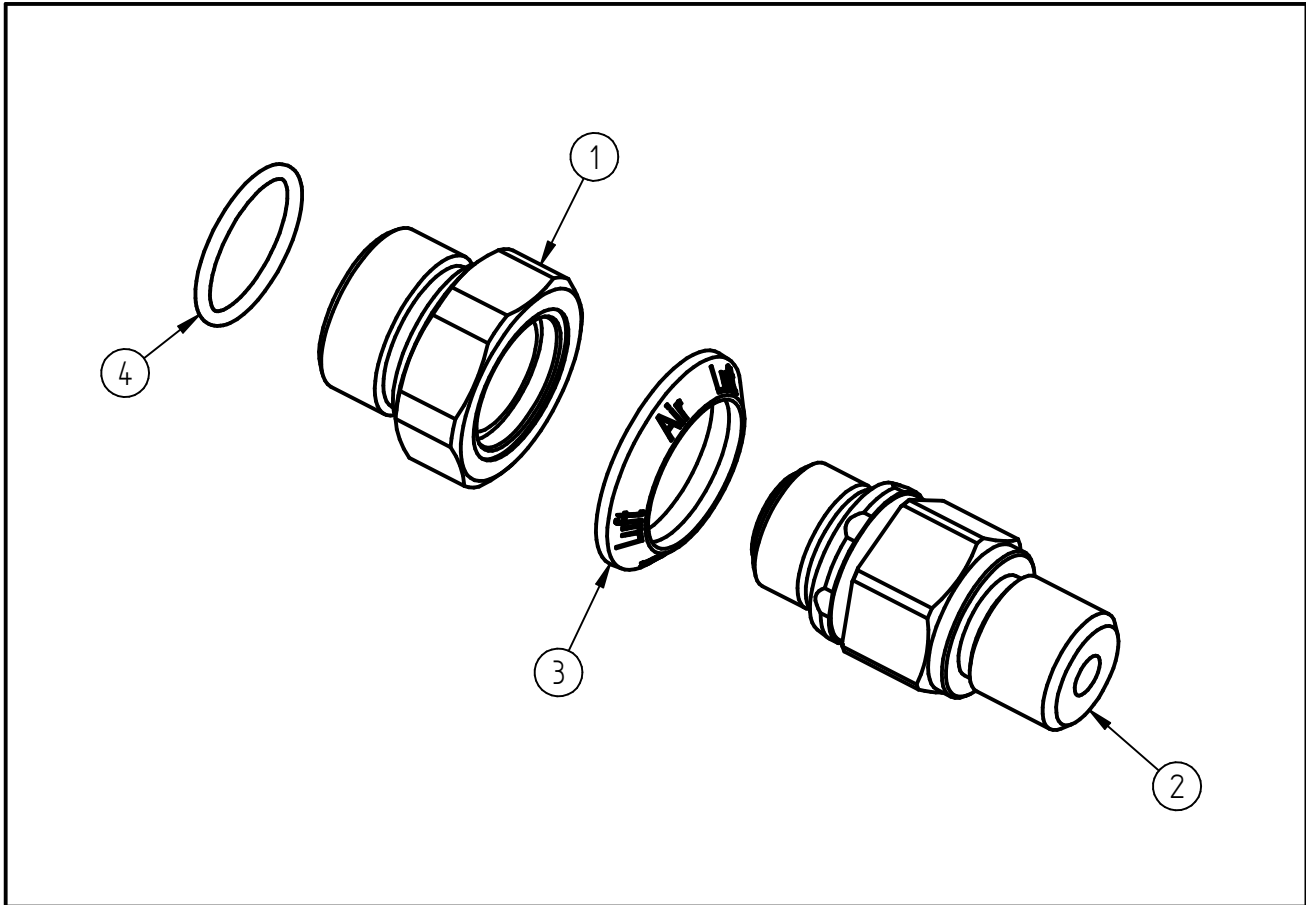

Spare Parts  
**Air valve ST-164**  
 Item-No. 200164366

Pos.	Item-No.	Description
1	040004860	Adapter air valve ST-164
2	200163356	Check valve ST-163 G1/4 MK2
3	020005108	Cover grey
4	050002480	O-ring 15x1,5