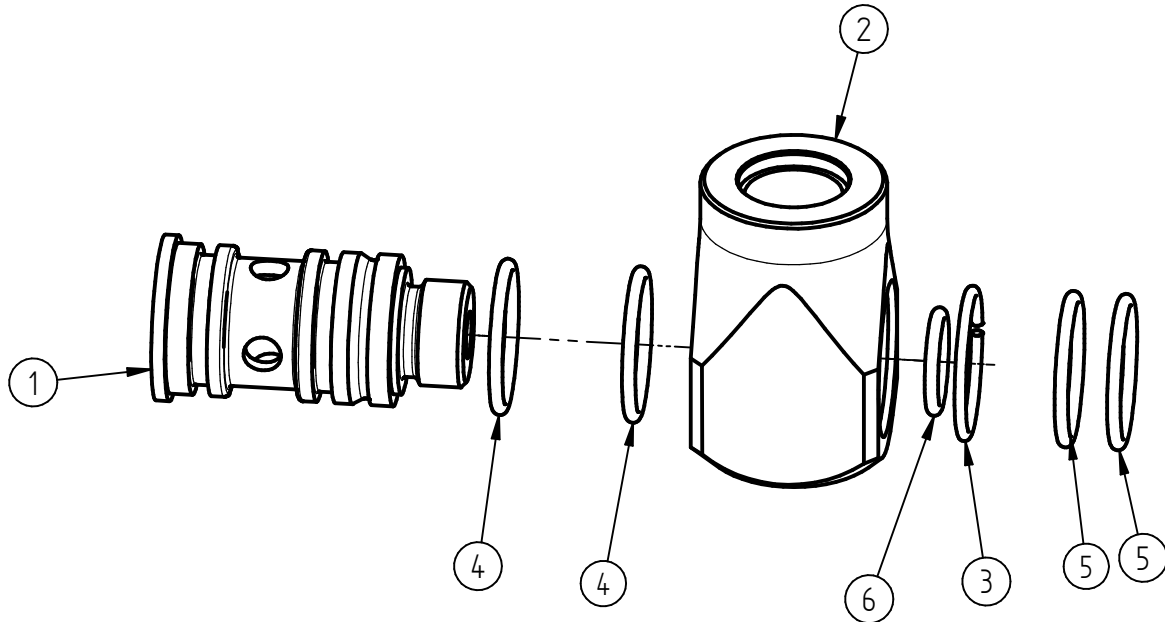

## Spare Parts

Item-No. 200164355

Pos.	Item-No.	Description
1	040003614	hollow screw twin suction ST-164
2	040003078	connection part twin check valve
3	060000253	Snap ring QR 2008
4	050002421	O-ring 17,17x1,78 FKM 80Shore gr
5	050002420	O-ring 17,17x1,78 FEPM 75Sh.Afla
6	050000301	O-ring 10.82 x 1.78