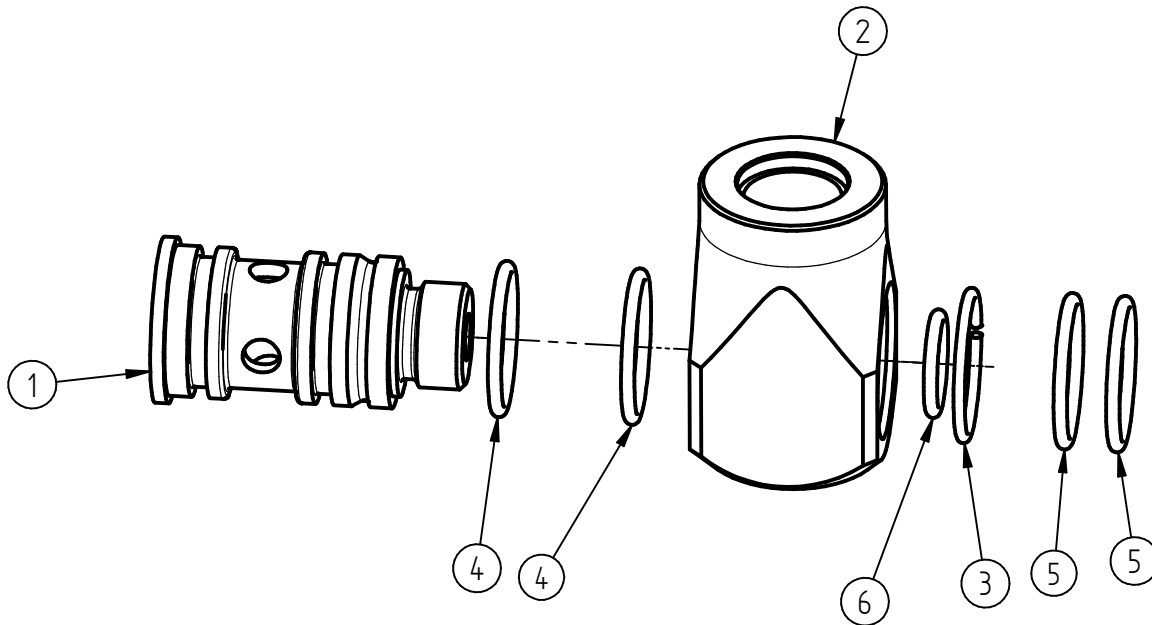

Ersatzteilzeichnung

Artikel-Nr. 200164355

Pos.	Artikelnummer	Benennung
1	040003614	Hohlschraube Doppeltülle ST16x
2	040003078	Anschlussstück Doppel RV ST-164
3	060000253	Runddrahtsprengtring QR 2008
4	050002421	O-Ring 17,17x1,78 FKM 80Shore gr
5	050002420	O-Ring 17,17x1,78 FEPM 75Sh.Afla
6	050000301	O-Ring 10,82x1,78 Viton 70Sho.